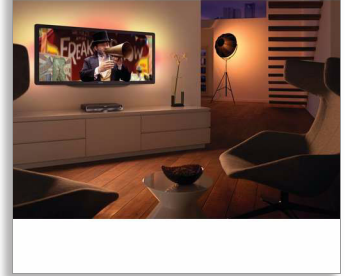

Philips 9000 series
Predvajalnik Blu-ray

Tehnologija Qdeo
TI Burr-Brown DAC
Predvajanje 3D-vsebin

BDP9600

Pristna kinematografska slika in zvok vrhunske kakovosti

Prepusite se pravemu razvedrilu s popolnim zvokom in sliko, ki sta tako pristna, da tekmujeta z resničnostjo v spektakularnem 3D. Elegantni vrhunski predvajalnik Philips Blu-ray vam prinaša živo in kristalno čisto sliko ter zvok izjemne kakovosti.