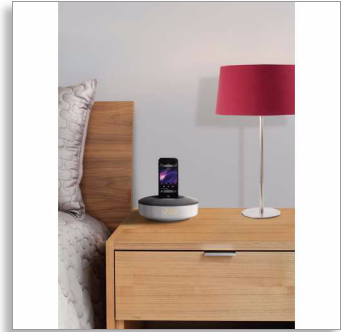

飞利浦
音乐基座

iPhone 5

iPod nano 第 7 代和 iPod touch
第 5 代

DS1155

融入您家的音效

通过 Lightning 接口可与 iPhone 5 和最新的 iPod 兼容, DS1155 音乐基座不仅音质丰富、饱满, 同时具有时钟显示以及柔和的夜光灯, 使其成为了夜间的绝佳设备。

令人惊叹的饱满音效

- 丰富的全角度音效, 让您的卧室充满音乐
- 干扰屏蔽技术可阻挡手机信号对音效的干扰
- 6W RMS 总输出功率

高级通用性

- 通过 Lightning 接口快速充电和播放音乐

优雅紧凑

- 圆润精巧的设计, 适宜放在床头桌上
- 360 度设计, 展现全方位华丽外表

专为您的卧室设计

- 可通过 USB 设备为第二台手机充电
- 柔和夜灯
- 插接到底座时与 iPod/iPhone 建立自动时钟同步

PHILIPS

音乐基座

DS1155/98

产品亮点

通过 Lightning 进行播放和充电

通过全新的 Lightning 接口，在为 iPod/iPhone 充电的同时享受您最爱的音乐。只需将其直接插接在扬声器上即可以卓越的音质播放您精选的旋律。它也可以在播放的同时为设备快速充电，因此您无需担心电池电量耗尽。

自动时钟同步

连接和插接底座时，这款底座会自动使时钟与您的 iPod/iPhone 同步。

发行日期 2014-03-13