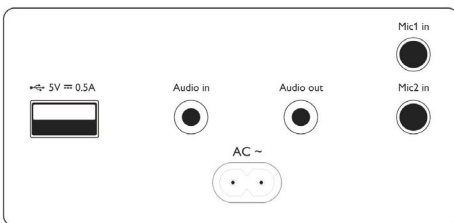

Gaminio matmenys

- Aukštis: 30.6 cm
- Plotis: 30 cm
- Gylis: 30 cm
- Svoris: 5.94 kg

Priedai

- Pridedami priedai: AC maitinimo laidas, Trumpa instrukcija, Garantijos lapas, Saugos garantijos lapas

Išleidimo data 2024-04-01