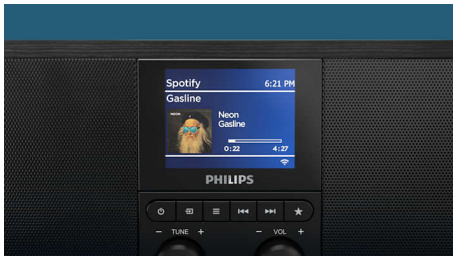

### Eenvoudig streamen. Episch luisteren

Streamen vanaf Spotify? Deze Bluetooth-internetradio beschikt over Spotify Connect. Gebruik uw mobiele telefoon als afstandsbediening terwijl de radio het beste signaal van Spotify streamt, rechtstreeks vanaf de Spotify-servers. U kunt ook streamen van andere muziekdiensten via uw mobiele apparaat.