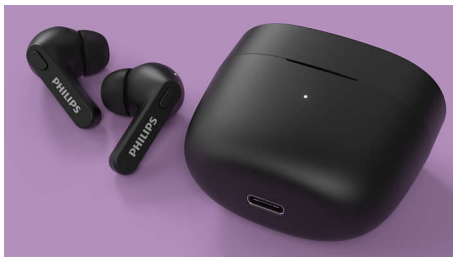

Mimořádně praktické. Velmi pohodlné.

- Telefonujte pomocí jediné koncovky. Černobílý režim
- 4 barvy. Design „hokejové hole“
- Bezpečné a pohodlné do uší
- Měkké silikonové kryty konců sluchátek v malé, střední i velké velikosti

PHILIPS

Pravá bezdrátová sluchátka

Sluchátka do uší Miniaturní nabíjecí pouzdro, Ochrana proti vodě IPX4, Až 18 hodin přehrávání

TAT2206PK/00

Přednosti

Odolnost proti vodě a potu IPX4

Díky hodnocení IPX4 a výkonným 6mm reproduktorům si s těmito sluchátky vychutnáte skvělý zvuk za každého počasí. Jsou plně odolné proti stříkající vodě, nevadí jim ani trochu potu a nemusíte se bát, když začne pršet.

Miniaturní nabíjecí pouzdro

Vydejte se na cestu s několika nabitími v kapse. Získáte až 6 hodin přehrávání na jediné nabití, a k tomu 12 hodin navíc z plně nabitého

pouzdra. Krátké, 15minutové nabití v pouzdře vám poskytne hodinu přehrávání. Plně nabit pouzdro trvá přes rozhraní USB-C 2 hodiny.