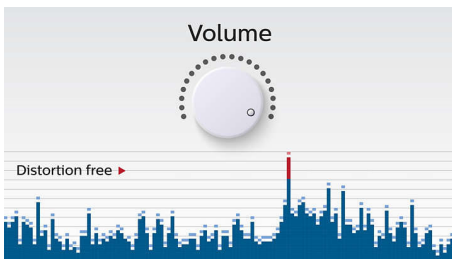

Anti-klipping-funksjon

Anti-klipping lar deg spille høyere musikk med god kvalitet selv når batterinivået er lavt. Den

godtar en rekke inngangssignaler fra 300 mV til 1000 mV og forhindrer at høyttalerne blir skadet av forvrengning. Denne innebygde funksjonen kontrollerer musikksignalene som går gjennom forsterkeren, og holder høye lyder innenfor forsterkerens grense. Dette forhindrer lydforvrengning som følge av klipping uten at det påvirker lydnivået. En bærbar høyttalers evne til å gjengi de musikalske høydene reduseres sammen med batterinivået, men anti-klipping reduserer den høye lyden forårsaket av lavt batteri og holder musikken fri for forvrengninger.

Innebygd mikrofon

Denne høyttaleren har innebygd mikrofon, slik at den også fungerer som høyttalertelefon. Når du får et innkommende anrop, stoppes musikken midlertidig slik at du kan snakke via høyttaleren. Foreta en forretningssamtale, eller ring en venn fra en fest. Den fungerer flott uansett.

BT100W/00