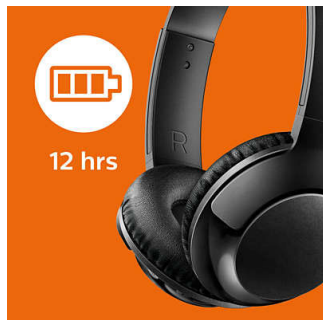

Trådlös

- Trådlös Bluetooth-teknik
- Det laddningsbara batteriet ger upp till 12 timmars speltid
- USB-laddningskabel

Mer bas

- Stark och kraftfull bas som du verkligen känner
- 32 mm högtalarelement
- Utmärkt ljudisolering för bättre ljudupplevelse

PHILIPS

Trådlösa on-ear-hörlurar med mikrofon
32 mm element/sluten baksida On-ear, Mjuka öronkuddar, Vikbar för plan förvaring

SHB3075BK/00

Funktioner

Speltid på 12 timmar

Med 12 timmars speltid har du tillräckligt med ström för att hålla musiken igång hela dagen.