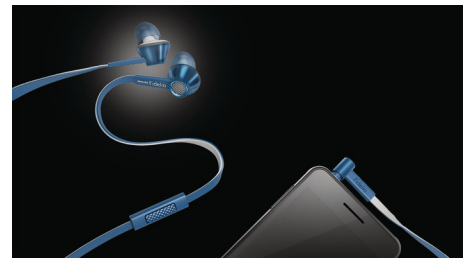

### Inbyggd fjärrkontroll och mikrofon

Med Fidelio S1-in-ear-hörlurar följer en inbyggd fjärrkontroll och mikrofon så att du lätt kan växla mellan musik och samtal. Håll dig nära din musik och människorna som är viktigast för dig.