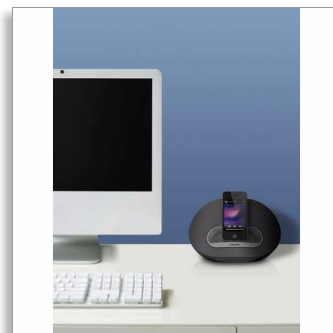

Philips  
altifalante de base

para iPod/iPhone  
Alimentado a pilhas/CA

DS3150

## Som que se adapta a sua casa

Obcecado pelo som

Na sua secretária ou em qualquer outro lado, este altifalante de base arrojado fornece um som cristalino que enche o seu espaço pessoal. Sincronize o seu iPod/iPhone com o seu PC. Desfrute da opção de alimentação por CA ou por bateria para uma flexibilidade máxima.