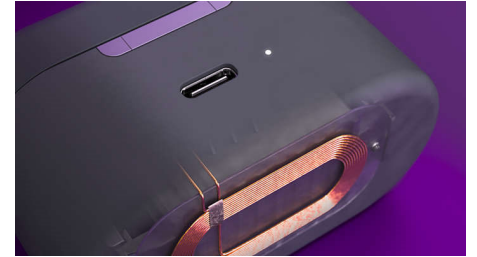

35 timers avspillingstid med etui

Med fulladede ørepropper og et fulladet etui kan du reise med over en dags avspillingstid i lommen. I tillegg stopper musikken midlertidig hvis du tar ut en ørepropp, slik at du aldri går glipp av en eneste tone. Det Qi-kompatible etuiet kan lades trådløst eller via USB-C.

Philips Headphones-appen

Med Philips Headphones-appen kan du justere nivået av støyreduksjon ved å bytte mellom forhåndsinnstilte moduser, og du kan bruke appen til å aktivere vindstøyreduksjon. En equalizer lar deg også finjustere lyden slik at den passer til humøret ditt.

Rask sammenkobling.

Berøringskontroller

Med Google Fast Pair kan du koble hodetelefonene til en kompatibel Android-enhet med ett enkelt trykk. Når hodetelefonene er i nærheten av Android-enheten, blir du automatisk spurt om du vil koble til.

Infrarød sensor (IR)

IR-sensor. Musikken settes på pause når du tar ut en ørepropp

Ørepropptrekk i silikon

Ørepropptrekk i silikon i syv størrelser

IPX4-sprut-/svettebestandig

IPX4-sprut- og -svettebestandig, uansett vær