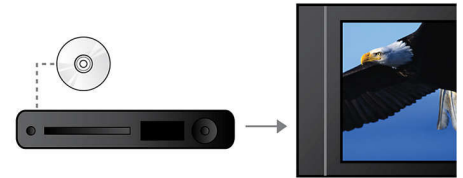

Reproduce todo

Reproduce casi todos los discos que desees: CD, (S)VCD, DVD, DVD+R, DVD-R, DVD+RW o DVD-RW. Experimenta la flexibilidad y comodidad inigualable de reproducir todos tus discos en un único dispositivo.