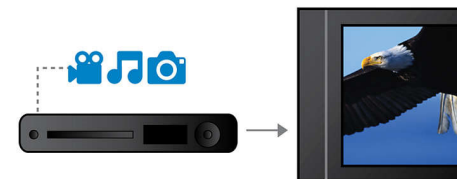

Reproduce todo

Reproduce prácticamente cualquier formato que desees: DivX, MP3s, WMA o JPEG. Experimenta la comodidad inigualable de una gran capacidad de reproducción y el lujo de compartir archivos en el televisor o en el sistema de cine en casa en la comodidad de tu salón.