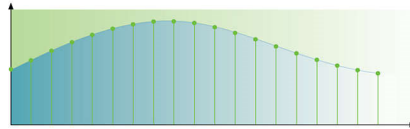

DAC Audio a 192 kHz/24 bits

El muestreo a 192 KHz permite tener una representación precisa de las curvas de sonido originales. En combinación con una resolución de 24 bits, se captura más información de la forma de onda del sonido analógico original consiguiendo así una reproducción de audio mucho más rica.