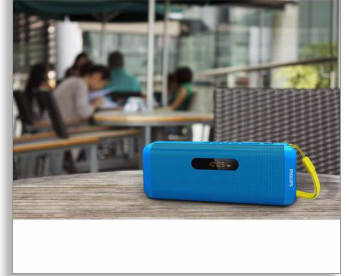

„Philips“
belaidis nešiojamasis
garsiakalbis

Mėlynas
USB

SD700A

Belaidis nešiojamas garsiakalbis „Viskas viename“

Mėgaukitės klausydamiesi muzikos per „Philips“ nešiojamą garsiakalbį „Viskas viename“. Leiskite mėgstamiausias melodijas naudodamiesi „Bluetooth“, USB, „MicroSD“ kortele ir garso įvesties jungtimi. Garsiakalbis yra kompaktiškas ir turi įkraunamą akumuliatorių bei yra kelių spalvų.

Mėgaukitės muzika iš kelių šaltinių

- Belaidis muzikos srautinis perdavimas per „Bluetooth“
- Paprastas atkūrimas iš USB / „MicroSD“ kortelės
- Įmontuotas skaitmeninis FM radijas
- Naudodami garso įvestį paprasčiau atkursite muziką iš nešiojamųjų įrenginių

Paprasta naudoti

- Integruota įkraunama baterija
- Jei norite muzikos klausytis vienas, prie stereofoninių ausinių lizdo prijunkite ausines
- Aiškus ir ryškus LED ekranas

Sodrus ir aiškus garsas

- 3 W RMS bendra išvesties galia