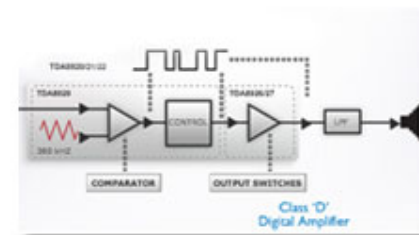

Boxă portabilă
Albastru

Specificații

Dimensiuni produs

- Dimensiuni produs (L x l x A): 13,2 x 7,7 x 9,9 cm
- Greutate: 0,283 kg

Compatibil cu

- Smartphone-uri
- iPod
- iPhone
- player Mp3

Design și finisare

- Culoare: Albastru

Sunet

- Impedanță: 4
- Putere RMS: 4 W
- Răspuns în frecvență: 200Hz – 20KHz (+/- 3 dB)

Alimentare

- Durată de funcționare cu baterii: 8 oră
- Tip baterie: 4 x AA (neincluse)

SBA1710BLU/00

Repere

Amplificator digital clasa D

Amplificatorul digital de clasă D preia semnalul analogic, îl convertește în semnal digital, amplificat ulterior digital. Semnalul intră apoi într-un filtru de demodulare pentru obținerea rezultatului final. Rezultatul amplificat digital oferă toate avantajele sunetului digital, inclusiv calitate crescută. În plus, amplificatorul digital de clasă D are o eficiență cu 90% mai mare față de amplificatoarele tradiționale AB.