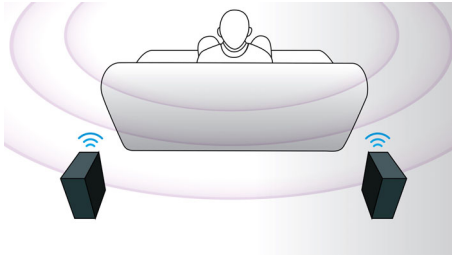

Conceput pentru a spori senzația de cinematograf la dvs. acasă

- Comenzi tactile unice pentru acces ușor la conținutul dvs.
- Opțiune boxe posterioare wireless pentru amplasare fără dezordine

Savurați toate tipurile de divertisment

- Blu-ray Full HD 3D pentru o experiență cinematografică 3D cu adevărat captivantă
- Smart TV pentru a vă bucura de servicii online și accesa multimedia pe TV

PHILIPS

Repere

Opțiune boxe posterioare wireless

Boxele posterioare wireless vă oferă modularitate și mobilitate în amplasarea lor. Dezvoltate cu ajutorul unei tehnologii care elimină interferențele, boxele wireless furnizează un sunet surround absolut, fără inesteticele cabluri de conectare.