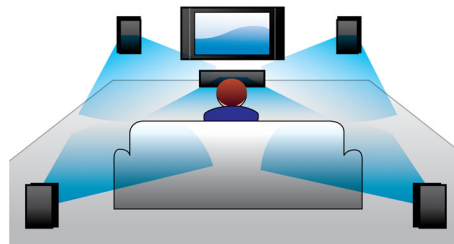

Dolby TrueHD și DTS-HD

Dolby TrueHD și DTS-HD Master Audio Essential oferă cel mai curat sunet de pe discurile Blu-ray. Sunetul audio reprodus este efectiv imposibil de distins de un sunet de studio, astfel încât auziți ceea ce creatorii au intenționat. Dolby TrueHD și DTS-HD Master

Audio Essential vă completează experiența de divertisment de înaltă definiție.