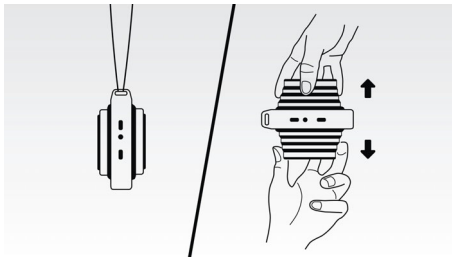

藍牙是一種短距離無線通訊技術，穩健強勁，符合能源效益，讓您與 iPod/iPhone/iPad 或其他藍牙裝置（例如智慧手機、平板電腦，甚至筆記型電腦）輕鬆進行無線連接。這樣您就可以輕鬆透過此喇叭無線享受您最喜愛的音樂、影片或遊戲的音效。

拉開喇叭

這款擴展式喇叭可隨意伸縮，讓您隨時隨地享受音樂，只需抓住頂部和底部，之後一拉，即可收聽更優質的音樂。

防失真功能

防失真功能讓您以更大音量播放音樂，並保持優質音效，即使於低電量時亦可以，接受多種輸入訊號，由 300mV 至 1000mV，並避免喇叭音質受失真影響。內置功能監察經過放大器時的音樂訊