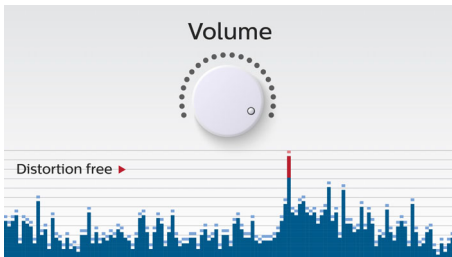

藍牙是一種短距離無線通訊技術，穩健強勁，符合能源效益，讓您與 iPod/iPhone/iPad 或其他藍牙裝置（例如智慧手機、平板電腦，甚至筆記型電腦）輕鬆進行無線連接。這樣您就可以輕鬆透過此喇叭無線享受您最喜愛的音樂、影片或遊戲的音效。

拉開喇叭

這款擴展式喇叭可隨意伸縮，讓您隨時隨地享受音樂，只需抓住頂部和底部，之後一拉，即可收聽更優質的音樂。

防失真功能

防失真功能讓您以更大音量播放音樂，並保持優質音效，即使於低電量時亦可以，接受多種輸入訊號，由 300mV 至 1000mV，並避免喇叭音質受失真影響。內置功能監察經過放大器時的音樂訊