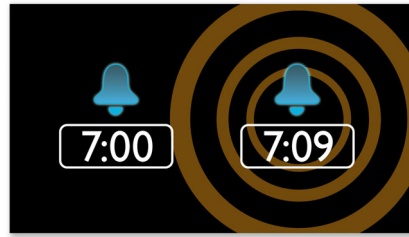

Modinātāja signāla atkārtošana

Lai novērstu aizgulēšanos, Philips radio pulkstenim ir snaudas režīma funkcija. Ja zvana modinātājs un jūs vēlaties vēl mazliet pasnaust, vienkārši vienu reizi nospiediet modinātāja signāla atkārtošanas pogu un turpiniet gulēt. Pēc deviņām minūtēm modinātājs zvanīs atkal. Varat turpināt ik pēc deviņām minūtēm spiest modinātāja signāla atkārtošanas pogu, līdz modinātājs tiks izslēgts.