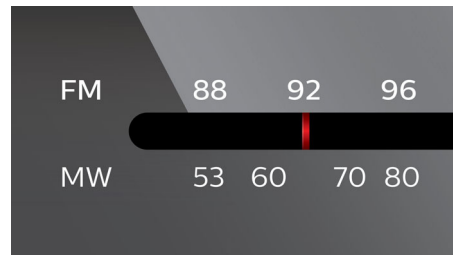

FM/MW uztvērējs

FM/MW (AM) stereo uztvērējs