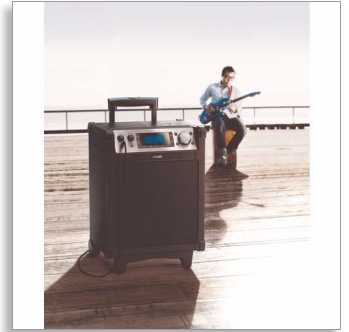

Philips
Draagbaar
luidsprekersysteem

Dock voor iPod/iPhone

AZP6

Het ideale geluidssysteem voor elk evenement

Dit Philips AZP6/12-luidsprekersysteem werkt als een instrumentenversterker en PA, en beschikt over een dock voor de iPod/iPhone, een CD-speler en een cassetterecorder. Dankzij het handige formaat is het systeem draagbaar en perfect geschikt voor kleine tot middelgrote evenementen, zoals seminars.

De perfecte geluidsooplossing voor elk evenement

- Werkt net als een instrumentenversterker
- Twee microfooningangen met speciale volumeregeling
- Handig en draagbaar met intrekbare handgreep en wielen
- Opladbare batterij
- Inclusief één microfoon

Geluid

- Geluidsverbetering: Bass Reflex-systeem, Dynamic Bass Boost, Digital Sound Control, echo
- Volumeregeling: Roterend
- Uitgangsvermogen: 60 W RMS (max.)

Luidsprekers

- Aantal ingebouwde luidsprekers: 2

- Luidsprekers: Full range woofer en tweeter
- Afwerking speakerfrontjes: metaal

Comfort

- intrekbare handgreep en wielen
- Ladertype: Lade
- Schermtype: LCD-scherm met achtergrondverlichting

Connectiviteit