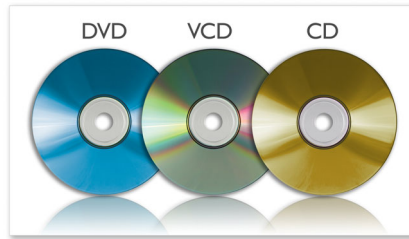

DVD, DVD+/-RW, (S)VCD, CD

De draagbare DVD-speler van Philips is compatibel met de meeste verkrijgbare DVD- en CD-discs. DVD, DVD+/-R, DVD+/-RW, (S)VCD en CD kunnen allemaal op de DVD-speler worden afgespeeld. DVD+/-R is een korte benaming voor een DVD-station dat beide gangbare opneembare DVD-formaten ondersteunt. DVD+/-RW ondersteunt beide gangbare herschrijfbaar disc typen.

Hervatten na stroomonderbreking

Wanneer u het apparaat uitschakelt of wanneer dit door een stroomonderbreking gebeurt, onthoudt de DVD-videospeler op welk punt het afspelen is gestopt. Wanneer u vervolgens dezelfde schijf weer in het apparaat plaatst (dus niet een andere schijf), wordt het afspelen hervat op het punt waar u was gebleven. Handig, toch?

DivX-gecertificeerd

Met DivX®-ondersteuning kunt u DivX-gecodeerde video's en films van internet bekijken, waaronder aangeschafte Hollywood-films. Het DivX-mediaformaat is een op MPEG-4 gebaseerde videocompressietechnologie waarmee u grote bestanden, zoals films, trailers en muziekvideo's, kunt opslaan op media als CD-R/RW en opneembare DVD's, USB-apparaten en andere geheugenkaarten en afspelen op uw DivX Certified® Philips-apparaat.