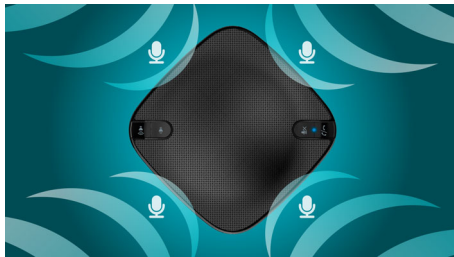

Funktioner

Perfekt röstupptagning

Fyra rundstrålande mikrofoner möjliggör 360-graders röstupptagning från upp till 5 meter bort - för tydlig och naturlig kommunikation utan att du behöver höja rösten eller luta dig över en högtalare - även i den svåraste av miljöer.

Avancerad brusreducering

Avancerad brusreducering med fyra flerriktade mikrofoner kring högtalaren som gör det möjligt för flera personer att delta i konversationen och säkerställer att röster kan höras på tydligast möjliga sätt. Både konstanta och tillfälliga ljud reduceras för en bullerfri konversation.

Avancerad ekoreducering

Mycket snabb och avancerad ekoreducering för en revolutionär handsfree, dubbelriktad konversation några meter från högtalaren. En adaptiv algoritm har tagits fram för att eliminera ekon och förhindra tjut till följd av feedback från högtalaren till mikrofonen, vilket är särskilt lämpat för akustiskt svåra förhållanden och i rum med mycket efterklang, t.ex. kontor med få möbler.

Kraftfull inbyggd högtalare

2-tum neodymiummagnethögtalare med hög känslighet, låg förvrängning och en särskilt formgiven lågprofilkon resulterar i respons med lång räckvidd och bred riktningsspridning. Prata medan du går omkring i rummet och från varsomhelst utan någon kvalitetsförlust. Högtalaren är också perfekt för musikuppspelning.

Avancerade ljudtekniker

Avancerade HD-ljudtekniker för naturliga röster