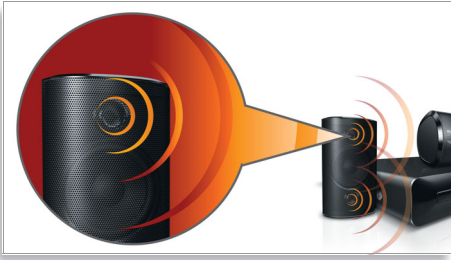

Philips
โฮมเธียเตอร์ 5.1 แชนเนล

HDMI 1080p

HTS3520

ดื่มด่ำกับเสียงเพลง

ความสุดยอดของเสียงระดับโรงภาพยนตร์ที่ให้เสียงเบสนุ่มลึก

เหมือนยกโรงภาพยนตร์มาไว้ในบ้านคุณ! ลำโพงพลังเสียงเบสและระบบออปติคัล HDMI 1080p ความละเอียดสูงช่วยยกระดับความบันเทิงภายในบ้านคุณ

ประสบการณ์การรับฟังชั้นเยี่ยม

- ลำโพงใหญ่เสียงเบสที่ทรงพลัง
- เสียงเซอร์ราวด Dolby Digital และ Pro Logic II
- กำลังไฟ 600W RMS มอบเสียงยอดเยี่ยมให้กับภาพยนตร์และเพลง

การออกแบบที่ช่วยเพิ่มความโดดเด่นให้ห้องของคุณ

- รูปทรงกะทัดรัดที่ไปพร้อมกับคุณได้ทุกที่ทุกเวลา

เชื่อมต่อและสนุกกับความบันเทิงทุกรูปแบบ

- เล่นอุปกรณ์ DVD, VCD, CD และ USB
- HDMI 1080p ยกระดับเป็นแบบความละเอียดสูงเพื่อให้ภาพคมชัดขึ้น
- ระบบให้คะแนนการรณรงค์ไอเกะสำหรับการประกวดร้องเพลงกันอย่างสนุกสนานที่บ้าน

PHILIPS

sense and simplicity

โฮมเธียเตอร์ 5.1 แชนเนล
HDMI 1080p
ไฮโลด

HTS3520/98

ลำโพงพลังเสียงเบส

ลำโพงให้เสียงเบสที่ทรงพลัง

Dolby Digital และ Pro Logic II

ตัวถอดรหัส Dolby Digital ในตัวเครื่องช่วยขจัดปัญหาการที่ค้นหาเครื่องถอดรหัสภายนอกมาต่อเชื่อม โดยจะทำการประมวลผลข้อมูลสัญญาณเสียงทั้ง 6 ช่องเสียง เพื่อให้เสียงรอบทิศทางและความรู้สึกสมจริงดูธรรมชาติอย่างไม่น่าเชื่อ Dolby Pro Logic II จะประมวลผลสัญญาณเสียงให้ออกมาเป็นเสียงรอบทิศทาง 5 ช่องเสียงจากแหล่งกำเนิดเสียงสเตอริโอใดๆ ก็ได้