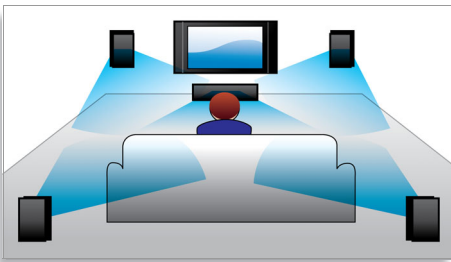

- รูปทรงกะทัดรัดที่ไปพร้อมกับคุณได้ทุกที่ทุกเวลา

เชื่อมต่อและสนุกกับความบันเทิงทุกรูปแบบ

- เล่นอุปกรณ์ DVD, VCD, CD และ USB
- HDMI 1080p ยกระดับเป็นแบบความละเอียดสูงเพื่อให้ภาพคมชัดขึ้น
- ระบบให้คะแนนการรณรงค์ไอเกะสำหรับการประกวดร้องเพลงกันอย่างสนุกสนานที่บ้าน

PHILIPS

sense and simplicity

โฮมเธียเตอร์ 5.1 แชนเนล
HDMI 1080p
ไฮโลด

HTS3520/98

ลำโพงพลังเสียงเบส

ลำโพงให้เสียงเบสที่ทรงพลัง

Dolby Digital และ Pro Logic II

ตัวถอดรหัส Dolby Digital ในตัวเครื่องช่วยขจัดปัญหาการที่ค้นหาเครื่องถอดรหัสภายนอกมาต่อเชื่อม โดยจะทำการประมวลผลข้อมูลสัญญาณเสียงทั้ง 6 ช่องเสียง เพื่อให้เสียงรอบทิศทางและความรู้สึกสมจริงดูธรรมชาติอย่างไม่น่าเชื่อ Dolby Pro Logic II จะประมวลผลสัญญาณเสียงให้ออกมาเป็นเสียงรอบทิศทาง 5 ช่องเสียงจากแหล่งกำเนิดเสียงสเตอริโอใดๆ ก็ได้

กำลังไฟ 600W RMS

กำลังไฟ 600W RMS มอบเสียงยอดเยี่ยมให้กับภาพยนตร์และเพลง

HDMI 1080p

HDMI 1080p ที่มีการลดอัตราการสุ่มสัญญาณวิดีโอจะให้ภาพที่คมชัดไร้ที่ติ สามารถแสดงภาพยนตร์ความละเอียดมาตรฐานให้เป็นความละเอียดสูงได้ ทำให้เห็นรายละเอียดได้มากขึ้นและทำให้ภาพสมจริงมากขึ้น Progressive Scan (แสดงเป็น "p" ใน "1080p") จะลดเส้นที่มีกปรากบนหน้าจอโทรทัศน์ และให้ภาพที่คมชัดเหนือชั้น สรุปคือ HDMI มีการเชื่อมต่อสัญญาณดิจิทัลโดยตรงที่สามารถนำสัญญาณวิดีโอความละเอียดสูงชนิดดิจิทัลพร้อมกับสัญญาณเสียงหลายช่องชนิดดิจิทัลได้โดยไม่ใช้ขั้นตอนการแปลงสัญญาณเป็นอะนาล็อก จึงให้ภาพและเสียงคุณภาพเยี่ยมปราศจากสัญญาณรบกวนใดๆ

ระบบให้คะแนนการร้องคาราโอเกะ

เพิ่มความสนุกสนานให้กับการร้องเพลงคาราโอเกะด้วยระบบให้คะแนนการร้องคาราโอเกะ ให้การร้องเพลงของคุณได้รับการตัดสินเพื่อพัฒนาความสามารถหรือเพื่อการแข่งขันกับคนใกล้ชิด ระบบให้คะแนนการร้องคาราโอเกะจัดอันดับการร้องเพลงของคุณโดยอัตโนมัติและแสดงภาพที่