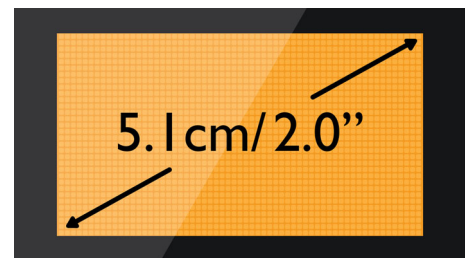

Display con matrice di punti 5,1 cm (2")

Display con matrice di punti 5,1 cm (2")

Tastierino retroilluminato

Tastierino retroilluminato per accesso rapido anche al buio