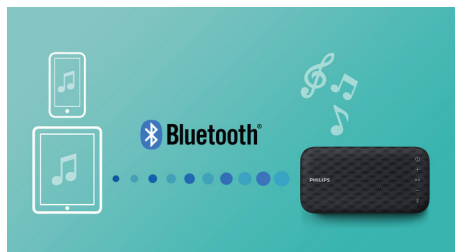

BT3900P/00

In evidenza

Funzione anti-clipping

La funzione anti-clipping ti consente di riprodurre la musica a volume più alto ma con qualità elevata, anche quando la batteria è scarica. Accetta una gamma di segnali di ingresso, da 300 mV a 1000 mV ed evita che la distorsione danneggi gli altoparlanti. Questa funzione integrata controlla il segnale musicale che attraversa l'amplicatore e mantiene i picchi nei limiti della gamma dell'amplicatore, evitando la distorsione audio causata dall'effetto clipping senza ripercussioni sul volume. La capacità di un altoparlante portatile di riprodurre i picchi musicali diminuisce di pari passo con la carica delle batterie, tuttavia la funzione anti-clipping riduce i picchi dovuti alle batterie scariche, evitando distorsione nella musica.

Streaming wireless di file musicali

La tecnologia di comunicazione Bluetooth consente di stabilire una connessione wireless affidabile e a basso consumo energetico. In questo modo, puoi connetterti facilmente a

iPod/iPhone/iPad o ad altri dispositivi Bluetooth, come smartphone, tablet o persino laptop. Potrai quindi ascoltare la tua musica preferita, l'audio di video e di giochi wireless su questo altoparlante.