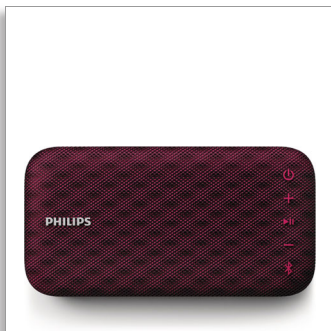

Philips
altoparlante wireless
portatile

4W, 8 ore

Ampia portata Bluetooth
Impermeabile, resistente alla
polvere
Cinghia USB inclusa

BT3900P

Musica senza fine

La mia musica non si ferma mai. L'altoparlante wireless portatile Everplay continua la riproduzione senza interruzioni grazie alla solida connessione Bluetooth e alle intuitive opzioni di ricarica. La sua struttura personalizzata lo rende oltre che piacevole alla vista anche estremamente resistente

Audio potente

- Driver potente con diffusore bassi per un audio coinvolgente
- Diffusori di bassi per un bass boost e un'estensione extra
- Funzione anti-clipping per musica potente e priva di distorsione

Affidabile connessione Bluetooth

- Streaming wireless di file musicali tramite Bluetooth
- Connessione Bluetooth affidabile fino a 30 m
- Microfono integrato per chiamate in vivavoce

Ricarica intuitiva

- Indicatore di stato della batteria per visualizzare con facilità il livello di potenza
- Il cavo USB serve anche come cinghia

Estrema resistenza

- Struttura robusta antiurto, resistente alla polvere e impermeabile (IP57)
- Tessuto DuraFit ad alte prestazioni

PHILIPS

altoparlante wireless portatile
4W, 8 ore Ampia portata Bluetooth, Impermeabile, resistente alla polvere, Cinghia USB inclusa