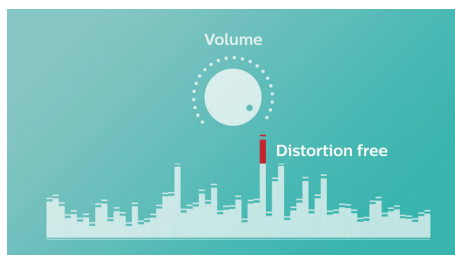

BT3900P/00

In evidenza

Funzione anti-clipping

La funzione anti-clipping ti consente di riprodurre la musica a volume più alto ma con qualità elevata, anche quando la batteria è scarica. Accetta una gamma di segnali di ingresso, da 300 mV a 1000 mV ed evita che la distorsione danneggi gli altoparlanti. Questa funzione integrata controlla il segnale musicale che attraversa l'amplicatore e mantiene i picchi nei limiti della gamma dell'amplicatore, evitando la distorsione audio causata dall'effetto clipping senza ripercussioni sul volume. La capacità di un altoparlante portatile di riprodurre i picchi musicali diminuisce di pari passo con la carica delle batterie, tuttavia la funzione anti-clipping riduce i picchi dovuti alle batterie scariche, evitando distorsione nella musica.