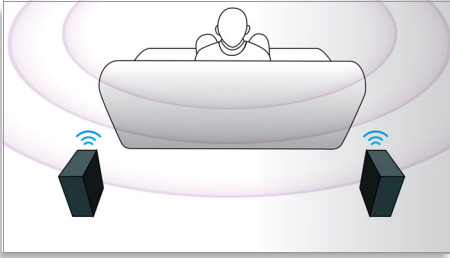

Vigtigste nyheder

Trådløse baghøjtalere (ekstraudstyr)

Trådløse baghøjtalere giver dig skalerbarhed og mobilitet ved placering af dine højttalere. Trådløse højttalere er udviklet ved hjælp af interferensfri teknologi og giver fuld surround-lyd uden usikre ledninger. Du kan købe Philips trådløse baghøjtalere separat.