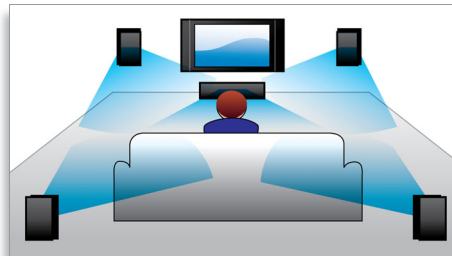

Dolby TrueHD og DTS HD

Dolby TrueHD og DTS-HD Master Audio Essential leverer den fineste lyd kvalitet fra dine Blu-ray-diske. Den gengivne lyd er stort set umulig at skelne fra studie-masteren, så du kommer til at høre det, skaberne af værket ønskede, at du skulle høre. Dolby TrueHD og DTS-HD Master Audio Essential fuldender din high definition-underholdningsoplevelse.