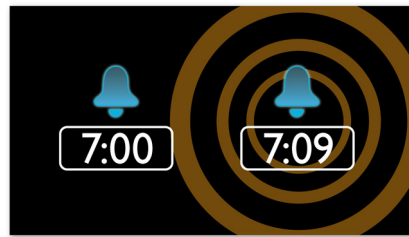

PHILIPS

Funktioner

Vid projiceringsvinkel

Vid projiceringsvinkel för enkel visning varsomhelst

Visar tid och datum

Visar tid, datum, temperatur och animationer

Ljusstyrkeinställning för projektion

Visningskomfort med ljusstyrkeinställning för projektion

Vakna till naturens ljud

Vakna till naturens ljud och få en behaglig morgonupplevelse

Behaglig uppvakningsfunktion

Starta dagen på rätt sätt genom att vakna mjukt till en gradvis ökande alarmvolym. Vanliga väckarklockor med inställd volym har antingen för lågt ljud för att väcka dig eller så obehagligt högt ljud att du vaknar alltför abrupt. Välj att vakna till din favoritmusik, radiostation eller alarmsignal. Med den behagliga uppvakningsfunktionen ökar volymen gradvis från svag till någorlunda hög för att väcka dig försiktigt.

Dubbelt larm

Philips-ljussystemet har två larmtider. Ställ in en larmtid för att väcka dig och den andra till din partner.

Repeterande larm

För att du inte ska försova dig har Philips-klockradio en snoozefunktion. Om larmet ljuder och du vill sova lite längre trycker du helt enkelt på knappen för repeterande larm och somnar om. Nio minuter senare ljuder larmet igen. Du kan fortsätta trycka på knappen för repeterande larm var nionde minut tills du slutligen stänger av larmet helt.