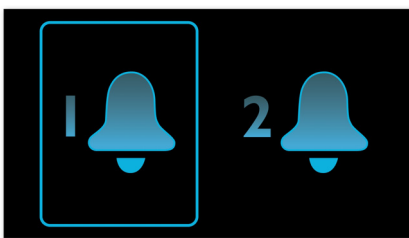

Vakna till naturens ljud

Vakna till naturens ljud och få en behaglig morgonupplevelse

Behaglig uppvakningsfunktion

Starta dagen på rätt sätt genom att vakna mjukt till en gradvis ökande alarmvolym. Vanliga väckarklockor med inställd volym har antingen för lågt ljud för att väcka dig eller så obehagligt högt ljud att du vaknar alltför abrupt. Välj att vakna till din favoritmusik, radiostation eller alarmsignal. Med den behagliga uppvakningsfunktionen ökar volymen gradvis från svag till någorlunda hög för att väcka dig försiktigt.

Dubbelt larm

Philips-ljussystemet har två larmtider. Ställ in en larmtid för att väcka dig och den andra till din partner.

Repeterande larm

För att du inte ska försova dig har Philips-klockradio en snoozefunktion. Om larmet ljuder och du vill sova lite längre trycker du helt enkelt på knappen för repeterande larm och somnar om. Nio minuter senare ljuder larmet igen. Du kan fortsätta trycka på knappen för repeterande larm var nionde minut tills du slutligen stänger av larmet helt.