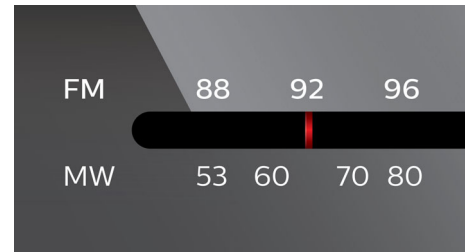

FM/MW-tuner

FM/MW (AM)-stereotuner