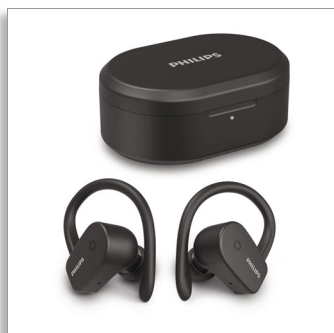

#### Fleksibel toveisdesign

20 timers avspillingstid  
Klare anrop. Monomodus  
IPX7-vanntett og -svettebestandig

TAA5205BK

## Passer alltid til deg

Disse trådløse øreproppene har en avtakbar ørebøyle, slik at du kan bruke passformen du foretrekker – fra løpeturer om morgenen til ettermiddager på kontoret. Du får opptil 20 timers avspillingstid med ladeenheten, og de er IPX7-vanntett.