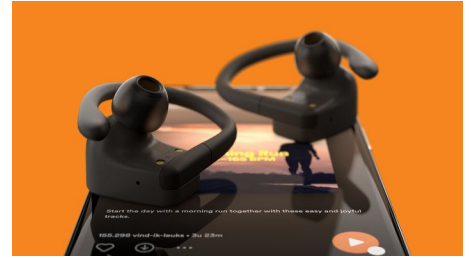

Drift

- Avspillingstid for musikk: 5+15 t
- Taletid: 5 timer
- Batteritype (ørepropp): Li-ion (innebygd)
- Batterikapasitet (ørepropp): 50 mAh
- Batteritype (ladeetui): Li-ion (innebygd)
- Batterikapasitet (etui): 450 mAh
- Batterilevetid standby: 200 timer
- Ladetid: 2 t
- Kort ladetid: 15 min i 1 time
- Antall batterier: 3 stk.
- Batterivekt (samlet): 13 g
- Oppladbar

Taleassistent

- Støtte for taleassistent

- Aktivisering av taleassistent: Talestyrt
- Kompatibel med taleassistent: Apple Siri, Google Assistant

Tilbehør

- Ladekabel: USB-C-kabel, 500 mm
- Ladeenhet
- Avtakbare ørebøyer: 3 par
- Ørepropper: Tre par (S, M, L)
- Hurtigstartveiledning
- Andre: Ett par låsedekslar

Innereske

- Antall kundepakker: 3
- Innereske (L x B x H): 14,4 x 10 x 16 cm
- Bruttovekt: 0,654 kg
- Nettovekt: 0,3666 kg
- Taravekt: 0,2874 kg
- GTIN: 2 48 95229 11188 6

Ytre eske

- Antall kundepakker: 2
- Yttereske (L x B x H): 31 x 22 x 36 cm
- Bruttovekt: 5,6 kg
- Nettovekt: 2,9328 kg
- Taravekt: 2,6672 kg
- GTIN: 1 48 95229 11188 9

Produktmål

- Produktmål (B x H x D): 8,7 x 3,5 x 6 cm
- Kabellengde: 0 cm
- Vekt: 0,087 kg

Mål, emballasje

- Antallet produkter som følger med: 1
- Emballasjemål (B x H x D): 9,5 x 17,5 x 4,5 cm
- Bruttovekt: 0,195 kg
- Nettovekt: 0,1222 kg
- Taravekt: 0,0728 kg
- EAN: 48 95229 11188 2
- Emballasjetype: Eske
- Type hylleplassering: Henging

UPC

- UPC: 8 40063 20162 0

TAA5205BK/00

Høydepunkter

Laget for treningsøktene dine

Elementer på 6 mm gir klar, skarp lyd med kraftig bass. Fra favorittspillelistene til podkaster og mye annet – kom gjennom dagen med lyder som holder deg i gang.