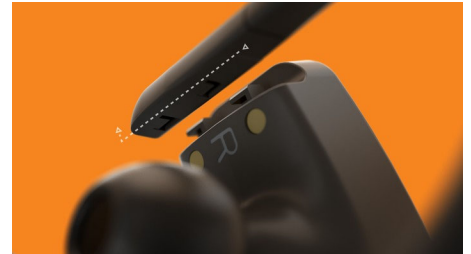

Avtakbart ørebøyledesign

Uansett om du løper i parken eller gjør en episk HIIT-økt, holder ørebøyledesignet disse hodetelefonene på plass. Du kan velge mellom ørepropptrekk i silikon i tre forskjellige størrelser, og ørebøyene kan fjernes når du ikke trener.

Klare anrop. Monomodus

Ha begge på, eller ha på bare én. Med Monomodus kan du bruke én ørepropp til å snakke, og du kan bytte mellom ørepropper uten å gå glipp av noe. Det passer perfekt hvis du er i en lang samtale.

Bunnsolid tilkobling

Bluetooth-tilkoblingen er stabil, og hodetelefonene er klare til å sammenkobles med det samme du tar dem ut av ladeenheten. Kontrollene på hver ørepropp gjør det enkelt å kontrollere musikk og anrop.

Ladeenhet.

En fulladet ladeenhet gir deg 15 timers ekstra avspillingstid. Du får 5 timers avspillingstid på en enkelt opplading, og en rask 15-minutters lading gir deg én ekstra time. Det tar 2 timer å lade helt opp via den medfølgende USB-C-kabelen.

Utgivelsesdato
2023-02-12

Versjon: 8.0.2

12 NC: 8670 001 69488
EAN: 48 95229 11188 2

© 2023 Koninklijke Philips N.V.
Alle rettigheter forbeholdt.

Spesifikasjonene kan endres uten varsel. Varemerker tilhører Koninklijke Philips N.V. eller deres respektive eiere.

www.philips.com