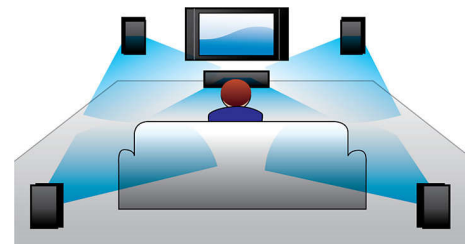

Dolby TrueHD y DTS HD

Dolby TrueHD y DTS-HD Master Audio Essential te ofrecen una excelente calidad de sonido para que disfrutes más de tus Blu-ray Disc. El sonido es prácticamente idéntico al de una grabación de estudio, para que escuches lo que realmente tienes que escuchar. Vive una inolvidable experiencia de entretenimiento en alta definición con Dolby TrueHD y DTS-HD Master Audio Essential.