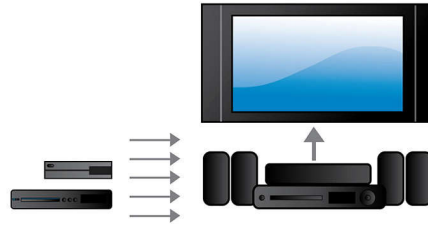

HDMI x2

Disfruta una reproducción en 3D impresionante y audio 5.1 ó 7.1 nítido, sencillamente conectando la salida de audio HDMI x2 de nuestro reproductor a la conexión de tu receptor que no sea AV 3D.

Reproduce y carga tu iPhone o iPod

Disfruta tu música favorita mientras cargas tu iPod/iPhone. Simplemente conecta tu iPod/iPhone con su cable USB al puerto USB del sistema Home Theater. Tu iPod/iPhone se carga mientras se reproduce para que puedas disfrutar tu música y no tengas que preocuparte de que se agote la batería de tu dispositivo Apple.