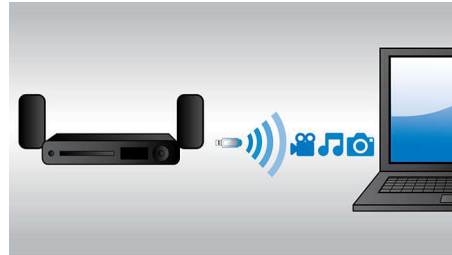

## HDMI x2

Disfruta una reproducción en 3D impresionante y audio 5.1 ó 7.1 nítido, sencillamente conectando la salida de audio HDMI x2 de nuestro reproductor a la conexión de tu receptor que no sea AV 3D.

## Reproduce y carga tu iPhone o iPod

Disfruta tu música favorita mientras cargas tu iPod/iPhone. Simplemente conecta tu iPod/iPhone con su cable USB al puerto USB del sistema Home Theater. Tu iPod/iPhone se carga mientras se reproduce para que puedas disfrutar tu música y no tengas que preocuparte de que se agote la batería de tu dispositivo Apple.

## Wi-Fi incorporado

Gracias al Wi-Fi incorporado, solo tienes que conectar el sistema de cine en casa directamente a la red de tu casa para poder experimentar una gran selección de servicios populares. Puedes disfrutar de algunos de los mejores sitios Web que ofrecen películas, imágenes, información de entretenimiento y otros contenidos en línea diseñados para adaptarse a la pantalla del televisor.