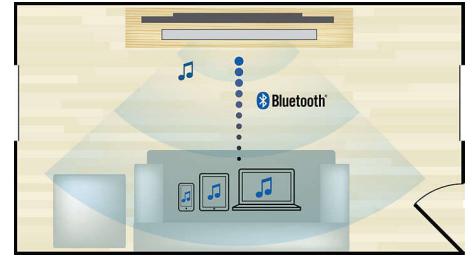

## HDMI x2

Disfruta una reproducción en 3D impresionante y audio 5.1 ó 7.1 nítido, sencillamente conectando la salida de audio HDMI x2 de nuestro reproductor a la conexión de tu receptor que no sea AV 3D.

## Reproduce y carga tu iPhone o iPod

Disfruta tu música favorita mientras cargas tu iPod/iPhone. Simplemente conecta tu iPod/iPhone con su cable USB al puerto USB del sistema Home Theater. Tu iPod/iPhone se carga mientras se reproduce para que puedas disfrutar tu música y no tengas que preocuparte de que se agote la batería de tu dispositivo Apple.

## Wi-Fi incorporado

Gracias al Wi-Fi incorporado, solo tienes que conectar el sistema de cine en casa directamente a la red de tu casa para poder experimentar una gran selección de servicios populares. Puedes disfrutar de algunos de los mejores sitios Web que ofrecen películas, imágenes, información de entretenimiento y otros contenidos en línea diseñados para adaptarse a la pantalla del televisor.

## Transmisión inalámbrica Bluetooth

Transmisión inalámbrica Bluetooth de música desde los dispositivos musicales