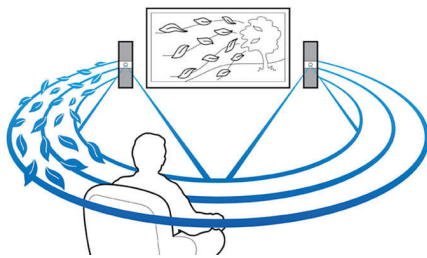

Sonido Crystal Clear

Sonido Crystal Clear para una claridad y realismo superior