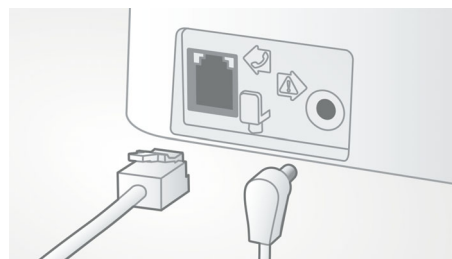

Enostavna namestitvev

Izjemna priročnost z enostavno nastavitvijo. Enostavna namestitvev – naprava Vstavi in poženi