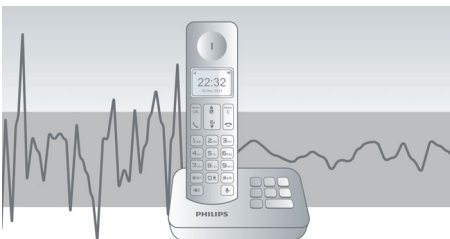

Samodejna nastavitve glasnosti

Samodejna nastavitve glasnosti odpravlja nihanja zvočnega signala, ki so lahko posledica

razdalje, moči signala ali telefona klicatelja – so je zvok vedno enakomeren. Zvok okrepi ob močnih signalih in zmanjša ob močnejših, zato so pogovori vedno povsem nemoteni brez neželenih sprememb pri glasnosti zvoka.