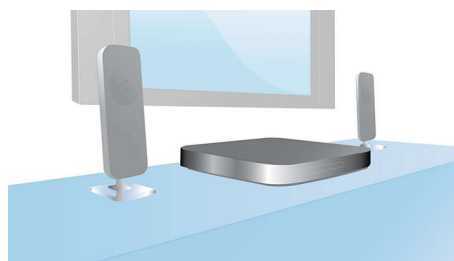

Технология DoubleBASS

Компактный сабвуфер с технологией DoubleBASS обеспечивает звучание даже самых низких басов. DoubleBASS фиксирует басы и восстанавливает их в слышимом диапазоне сабвуфера, что обеспечивает более мощное, впечатляющее звучание и богатые, исключительные впечатления от прослушивания.

Стильный дизайн

Стильный дизайн с отделкой из алюминия и панелями из стекла

BD-Live (Profile 2.0)

BD-Live откроет перед вами новые грани мира изображения высокой четкости. Теперь вы получаете доступ ко всем новинкам, просто подключив проигрыватель Blu-ray к сети Интернет: эксклюзивные материалы для загрузки из Интернета, события в прямом эфире, интерактивные чаты, игры и интернет-магазин. Покорите волну передовых технологий и наслаждайтесь просмотром дисков Blu-ray в формате высокой четкости и BD-Live.