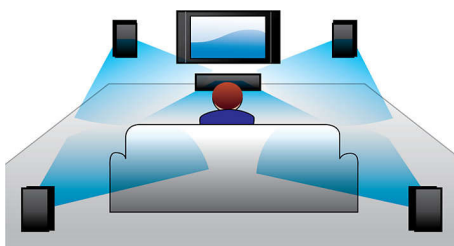

Особенности

Dolby TrueHD и DTS HD

Dolby TrueHD и DTS-HD Master Audio Essential обеспечивают качественное звучание дисков Blu-ray. Качество воспроизведения звука поистине неотлично от студийного, и вы сможете услышать звук именно таким, каким хотели его донести до вас создатели записи. Dolby TrueHD и DTS-HD Master Audio Essential обеспечат максимум впечатлений от систем домашнего развлечения.