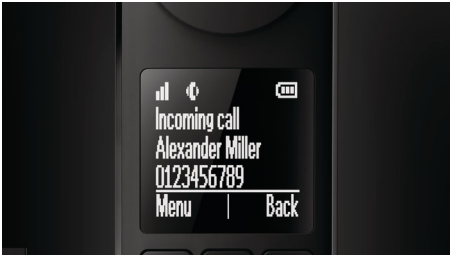

Esiletõstetud tooted

4,6 cm (1,8") graafiline ekraan

Suure kontrastsusega mustvalge pööratud värvidega LCD-ekraan tagab lihtsa loetavuse ja harmoneerub täiuslikult Philips Luceo saleda disainikeelega.