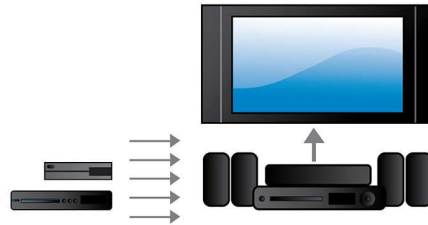

HDMI x 2

Genießen Sie 3D-Wiedergabe in Überlebensgröße und kristallklaren 5.1- oder 7.1-Sound, indem Sie einfach den Audio-HDMI x 2-Anschluss mit Ihrem nicht-3D-fähigen AV-Empfänger verbinden.

Abspielen und Aufladen Ihres iPods/iPhones

Genießen Sie Ihre Lieblingsmusik beim Aufladen Ihres iPods/iPhones! Verbinden Sie Ihren iPod/Ihr iPhone einfach über das USB-Kabel mit dem USB-Anschluss des Home Entertainment-Systems. Es lädt Ihren iPod/Ihr iPhone während der Wiedergabe auf. So können Sie Ihre Musik genießen, ohne sich darum zu sorgen, dass der Akku Ihres Apple-Geräts leer werden könnte.