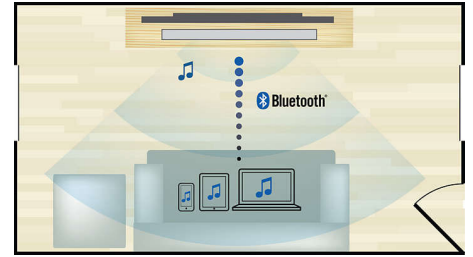

Inhalten. Außerdem ermöglicht Blu-ray unkomprimierten Surround Sound für ein unvergleichliches Audio-Erlebnis.

HDMI x 2

Genießen Sie 3D-Wiedergabe in Überlebensgröße und kristallklaren 5.1- oder 7.1-Sound, indem Sie einfach den Audio-HDMI x 2-Anschluss mit Ihrem nicht-3D-fähigen AV-Empfänger verbinden.

Abspielen und Aufladen Ihres iPods/iPhones

Genießen Sie Ihre Lieblingsmusik beim Aufladen Ihres iPods/iPhones! Verbinden Sie Ihren iPod/Ihr iPhone einfach über das USB-Kabel mit dem USB-Anschluss des Home Entertainment-Systems. Es lädt Ihren iPod/Ihr iPhone während der Wiedergabe auf. So können Sie Ihre Musik genießen, ohne sich darum zu sorgen, dass der Akku Ihres Apple-Geräts leer werden könnte.

Integriertes WiFi

Dank eingebautem WiFi können Sie über die Verbindung Ihres Home Entertainment-Systems mit Ihrem Heimnetzwerk eine große Auswahl von populären Online-Diensten nutzen. Sie können einige der besten Websites für Filme, Bilder, Infotainment und andere Inhalte, die an Ihren Fernsehbildschirm angepasst sind, genießen.

Kabellose Bluetooth-Übertragung

Kabellose Musikübertragung von Ihren Musikgeräten über Bluetooth

Dolby TrueHD und DTS-HD

Dolby TrueHD und DTS-HD Master Audio Essential liefern optimalen Sound von Ihren Blu-ray Discs. Die Audiowiedergabe ist praktisch nicht zu unterscheiden vom Studio-Master. So hören Sie das, was Sie der Regisseur hören lassen wollte. Dolby TrueHD und DTS-HD Master Audio Essential vervollständigen Ihr hochauflösendes Home Entertainment-Erlebnis.