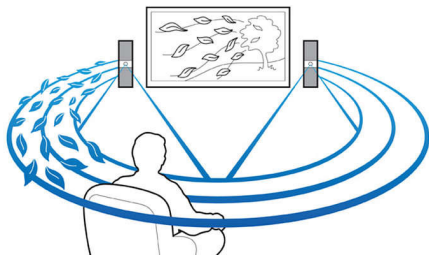

Besonderheiten

Crystal Clear Sound

Crystal Clear Sound für hervorragende Klarheit und eine realistische Darstellung