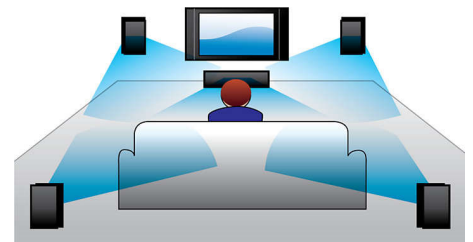

Abspielen und Aufladen Ihres iPods/iPhones

Genießen Sie Ihre Lieblingsmusik beim Aufladen Ihres iPods/iPhones! Verbinden Sie Ihren iPod/Ihr iPhone einfach über das USB-Kabel mit dem USB-Anschluss des Home Entertainment-Systems. Es lädt Ihren iPod/Ihr iPhone während der Wiedergabe auf. So können Sie Ihre Musik genießen, ohne sich darum zu sorgen, dass der Akku Ihres Apple-Geräts leer werden könnte.

Integriertes WiFi

Dank eingebautem WiFi können Sie über die Verbindung Ihres Home Entertainment-Systems mit Ihrem Heimnetzwerk eine große Auswahl von populären Online-Diensten nutzen. Sie können einige der besten Websites für Filme, Bilder, Infotainment und andere Inhalte, die an Ihren Fernsehbildschirm angepasst sind, genießen.

Kabellose Bluetooth-Übertragung

Kabellose Musikübertragung von Ihren Musikgeräten über Bluetooth

Dolby TrueHD und DTS-HD

Dolby TrueHD und DTS-HD Master Audio Essential liefern optimalen Sound von Ihren Blu-ray Discs. Die Audiowiedergabe ist praktisch nicht zu unterscheiden vom Studio-Master. So hören Sie das, was Sie der Regisseur hören lassen wollte. Dolby TrueHD und DTS-HD Master Audio Essential vervollständigen Ihr hochauflösendes Home Entertainment-Erlebnis.