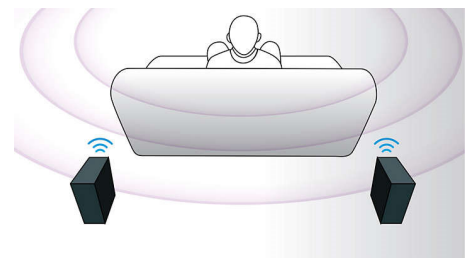

Integriertes WiFi

Dank eingebautem WiFi können Sie über die Verbindung Ihres Home Entertainment-Systems mit Ihrem Heimnetzwerk eine große Auswahl von populären Online-Diensten nutzen. Sie können einige der besten Websites für Filme, Bilder, Infotainment und andere Inhalte, die an Ihren Fernsehbildschirm angepasst sind, genießen.

Kabellose Bluetooth-Übertragung

Kabellose Musikübertragung von Ihren Musikgeräten über Bluetooth

Dolby TrueHD und DTS-HD

Dolby TrueHD und DTS-HD Master Audio Essential liefern optimalen Sound von Ihren Blu-ray Discs. Die Audiowiedergabe ist praktisch nicht zu unterscheiden vom Studio-Master. So hören Sie das, was Sie der Regisseur hören lassen wollte. Dolby TrueHD und DTS-HD Master Audio Essential vervollständigen Ihr hochauflösendes Home Entertainment-Erlebnis.

Option für kabellose Rücklautsprecher

Kabellose Rear-Lautsprecher sorgen für freie Auswahl bei ihrer Platzierung im Zimmer. Da sie mit einer interferenzfreien Technologie ausgestattet sind, kommt es zu keinen Tonstörungen, sodass die Lautsprecher vollen Surround Sound bieten und dabei ganz ohne störende Kabel auskommen.