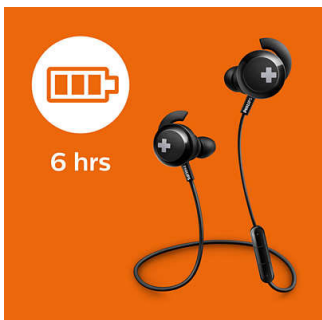

Speltid på 6 timmar

Med 6 timmars speltid har du tillräckligt med ström för att hålla musiken igång hela dagen.