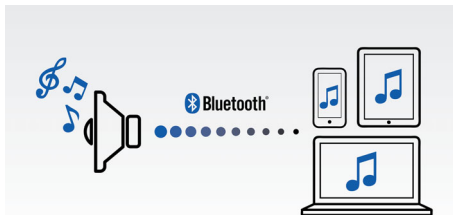

Lättanvänd

- Shuffle/program/repetering
- Skarp och ljusstark LED-skärm

Avancerad mångsidighet

- Inbyggt uppladdningsbart batteri för uppspelning var som helst
- Upp till 20 timmars musik

PHILIPS

Funktioner

Trådlös musikströmning

Bluetooth är en teknik för trådlös kommunikation för korta avstånd som är både stabil och energieffektiv. Tekniken ger enkel trådlös anslutning till iPod/iPhone/iPad eller andra Bluetooth-enheter som smarttelefoner, surfplattor och till och med bärbara datorer så att du enkelt kan njuta av din favoritmusik, filmer eller spel trådlöst via högtalaren.