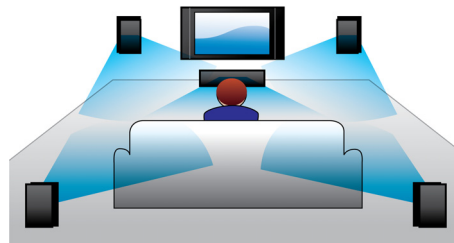

Progettato per una migliore esperienza cinematografica a casa

- Design moderno in armonia con l'arredamento della tua casa

PHILIPS

In evidenza

Blu-ray 3D Full HD

Lasciati stupire dai film in 3D nel tuo salotto su un TV 3D Full HD. Active 3D utilizza l'ultima generazione di schermi a commutazione veloce per una profondità e un realismo senza pari e con una risoluzione Full HD 1080x1920. Guardando queste immagini con occhiali speciali, sincronizzati in modo da aprire e chiudere la lente sinistra e destra con lo stesso ritmo delle immagini che vengono alternate sullo schermo, viene creata l'esperienza 3D Full HD nel tuo sistema Home Cinema. I film in 3D di alta qualità su supporti Blu-ray offrono un'ampia e ottima qualità dei contenuti a disposizione. Il Blu-ray consente inoltre di riprodurre un audio surround non compresso per un'esperienza sonora davvero realistica.

Dolby TrueHD e DTS-HD

Le opzioni Dolby TrueHD e DTS-HD Master Audio Essential offrono un audio insuperabile tramite dischi Blu-ray. L'audio che viene riprodotto è praticamente identico a quello di uno studio di registrazione, quindi puoi ascoltare l'essenza del suono così come è stato creato all'origine. Le opzioni Dolby TrueHD e DTS-HD Master Audio Essential completano la tua esperienza di intrattenimento ad alta definizione.

Accedi a YouTube e Picasa

Guarda subito i video di YouTube e le foto di Picasa sul tuo TV. Ammira l'enorme collezione di video online su uno schermo più ampio, senza dover accendere il computer. È sufficiente che il lettore Blu-ray o il sistema Home Cinema sia connesso a Internet, in modalità wireless mediante Wi-Fi o via cavo al connettore LAN, quindi siediti e divertiti con i contenuti offerti da YouTube e Picasa.