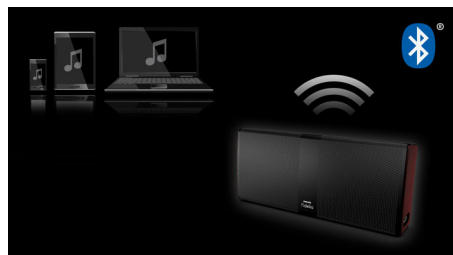

Bezdrátový přenos hudby

Rozhraní Bluetooth je bezdrátové komunikační rozhraní s krátkým dosahem, které je efektivní a zároveň energeticky úsporné. Tato technologie umožňuje snadné bezdrátové připojení mezi iPody/iPhony/iPady a dalšími zařízeními s rozhraním Bluetooth, jako jsou chytré telefony, tablety nebo dokonce

notebooky. Takže můžete snadně vychutnávat svou oblíbenou hudbu, zvuk k videu nebo ke hře z reproduktoru a bezdrátově.