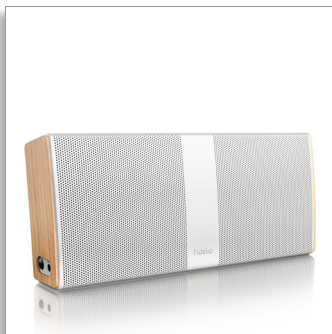

Philips Fidelio  
bezdrátový přenosný  
reproduktor

Bluetooth

P9WHT

### Posedlost zvukem

Bezdrátový reproduktor Philips Fidelio nabízí vysoký výkon a přenosnost. Poskytuje skvělý čistý dynamický zvuk a je dokonale vhodný pro použití doma nebo na cestách. Díky bezdrátovému streamování hudby prostřednictvím připojení Bluetooth máte k dispozici bezproblémové hudební potěšení.