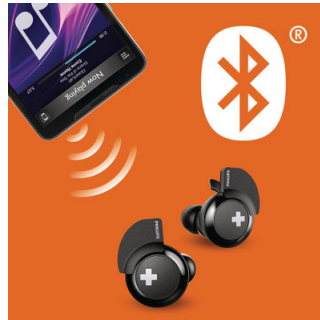

Driver da 8,2 mm

Le cuffie BASS+ sono dotate di driver degli altoparlanti da 8,2 mm, che producono bassi intensi e potenti.

Bassi potenti e audaci

Questi bassi potenti ti fanno davvero sentire il ritmo. Non lasciarti ingannare dal design sottile, i driver appositamente progettati e le aperture per i bassi producono frequenze ultra basse per creare la sonorità esclusiva BASS+.

Bluetooth

Abbina facilmente le tue cuffie a qualsiasi dispositivo Bluetooth per ascoltare la tua musica wireless.

Comandi

Il controllo è a portata di clic. Una pressione singola, doppia e tripla attivano diverse funzioni in modalità diverse, per un controllo facile sia

durante l'ascolto della musica che durante una chiamata.

Custodia di ricarica

La custodia di ricarica, leggera, compatta e avvolgente, è dotata di un comodo cordino per attaccarla alla borsa lasciando libere le mani.