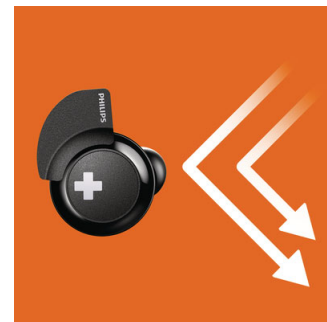

Isolamento acustico

Grazie al design del sistema acustico a parte posteriore chiusa, le cuffie BASS+ isolano dal rumore ambientale per offrire un ottimo audio, con un eccellente isolamento acustico passivo per farti immergere più in profondità nella musica.