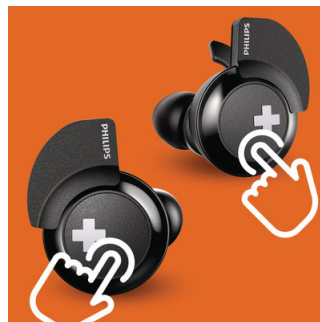

Driver da 8,2 mm

Le cuffie BASS+ sono dotate di driver degli altoparlanti da 8,2 mm, che producono bassi intensi e potenti.

Bassi potenti e audaci

Questi bassi potenti ti fanno davvero sentire il ritmo. Non lasciarti ingannare dal design sottile, i driver appositamente progettati e le aperture per i bassi producono frequenze ultra basse per creare la sonorità esclusiva BASS+.

Bluetooth

Abbina facilmente le tue cuffie a qualsiasi dispositivo Bluetooth per ascoltare la tua musica wireless.

Comandi

Il controllo è a portata di clic. Una pressione singola, doppia e tripla attivano diverse funzioni in modalità diverse, per un controllo facile sia

durante l'ascolto della musica che durante una chiamata.

Custodia di ricarica

La custodia di ricarica, leggera, compatta e avvolgente, è dotata di un comodo cordino per attaccarla alla borsa lasciando libere le mani.