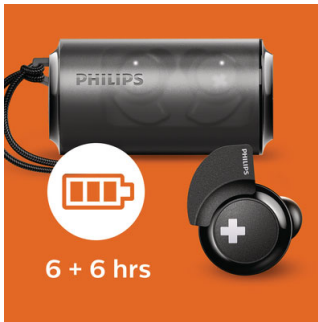

Durata di riproduzione 6 + 6 h

Con 6 ore di durata riproduzione avrai un'autonomia sufficiente per un ascolto prolungato della musica. Collegandoti alla custodia di ricarica avrai altre 6 ore di durata riproduzione.