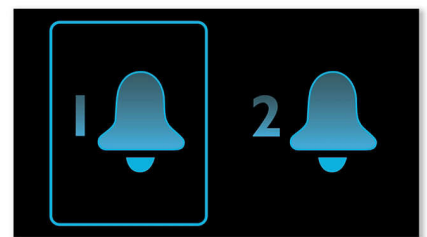

Двойной будильник

Аудиосистема Philips оснащена двойным будильником. Установите одно время будильника для себя, а другое — для своих близких.

Резервное питание от батарей

Резервное питание от батарей позволяет сохранить показания времени в случае отключения сетевого питания

Таймер отключения

С помощью таймера отключения можно установить время, в течение которого вы хотите слушать музыку или выбранную радиостанцию перед сном. Просто установите время (до 1 часа) и выберите компакт-диск или станцию. Радио Philips будет проигрывать компакт-диск или транслировать радиопрограмму в течение установленного времени, а затем автоматически отключится, перейдя в экономичный режим ожидания. Благодаря таймеру отключения вы будете засыпать под любимую музыку или голос радиодиджея, и вам больше не придется считать до ста или беспокоиться о расходе электроэнергии.