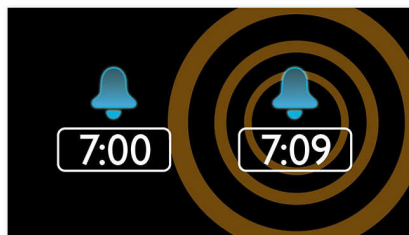

Повторный звуковой сигнал

Радиочасы Philips оснащены функцией повтора сигнала, которая не позволит проспать. Если при срабатывании сигнала будильника вы не готовы встать, просто нажмите кнопку повторения сигнала и продолжайте спать. Сигнал будильника прозвучит снова спустя девять минут. Кнопку повторения сигнала можно нажимать каждые девять минут до тех пор, пока вы не отключите будильник.