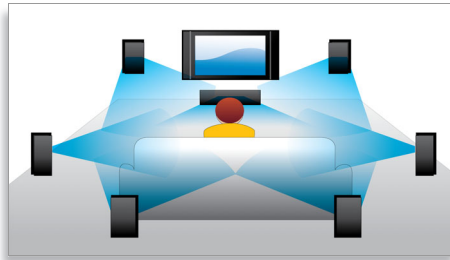

PHILIPS

sense and simplicity

Kohokohdat

Tekstityksen vaihto

Tekstityksen vaihto on lisätoiminto, jolla käyttäjät voivat manuaalisesti siirtää elokuvan tekstityksen sijaintia televisiossa tai tietokoneen näytössä. Käyttäjät voivat siirtää tekstitystä ylös- tai alaspäin kaukosäätimellä. Laajakuvanäytöissä, kuten 21:9 Cinema -televisioissa ja projektoreissa, tekstitykset saattavat joskus hävitä näkyvistä. Tällöin käyttäjän on vaihdettava näytön kuvasuhdetta, mikä heikentää laajakuvan etuja. Tekstityksen vaihtotoiminnolla käyttäjä pystyy säilyttämään oikean kuvasuhteen ja saa sijoitetuksi tekstityksen optimaalisesti kuvaruutuun.

Blu-ray-soitin

Blu-ray-levyille voi tallentaa laadukasta tietoa sekä teräväpiirtokuvaa, jonka tarkkuus on 1920 x 1080. Näkymät ja yksityiskohdat todella heräävät eloon, liikkeet näyttävät sulavilta ja kuva on erinomaisen selkeä. Lisäksi Blu-ray mahdollistaa pakkaamattoman Surround-äänien käytön - ja uskomattoman elävän kuuntelukokemuksen. Blu-ray-levyjen suuri tallennuskapasiteetti mahdollistaa myös erilaisten vuorovaikutteisten toimintojen käyttämisen. Saumaton toistonaikainen navigointi ja muut kätevät toiminnot, kuten ponnahdusvalikot, nostavat kotiteatterin aivan uudelle tasolle.

Dolby TrueHD

Dolby TrueHD tarjoaa 7.1-kanavaisen äänen Blu-ray-levyiltä. Äänentoisto on käytännössä studiomasternauhan tasoa, joten kuulet taatusti äänet sellaisina kuin ne on tarkoitettu. Dolby TrueHD täydentää katsomis- ja kuuntelukokemuksesi.

BD-Live (profiili 2.0)

BD-Live laajentaa teräväpiirtomaailmankuvaasi entisestään. Voit saada uusinta sisältöä liittämällä Blu-ray-soittimesi internetiin. Jännittävät uutuuudet, kuten ladattava sisältö, suorat tapahtumat ja live-chatit, pelit ja verkkokaupat odottavat sinua. Pysy teräväpiirtoajan tasalla Blu-ray-soittimen ja BD-Liven avulla.