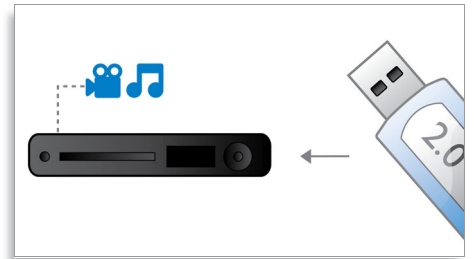

Hi-Speed USB 2.0 -linkki

USB (Universal Serial Bus) on protokollastandardi, jonka avulla tietokoneet ja elektroniset laitteet liitetään toisiinsa. Hi-Speed USB -laitteiden tiedonsiirtonopeus on jopa 480 Mbps, kun alkuperäisten USB-laitteiden siirtonopeus oli 12 Mbps. Hi-Speed USB 2.0 -linkin ansiosta sinun ei tarvitse muuta kuin liittää USB-laite, valita elokuva, musiikki tai valokuva ja käynnistää toisto.