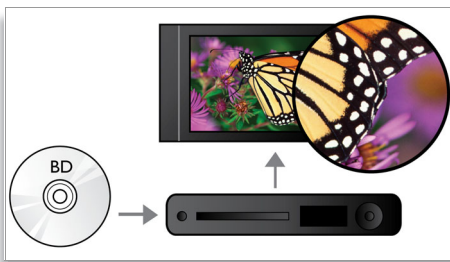

PHILIPS

sense and simplicity

Kohokohdat

Tekstityksen vaihto

Tekstityksen vaihto on lisätoiminto, jolla käyttäjät voivat manuaalisesti siirtää elokuvan tekstityksen sijaintia televisiossa tai tietokoneen näytössä. Käyttäjät voivat siirtää tekstitystä ylös- tai alaspäin kaukosäätimellä. Laajakuvanäytöissä, kuten 21:9 Cinema -televisioissa ja projektoreissa, tekstitykset saattavat joskus hävitä näkyvistä. Tällöin käyttäjän on vaihdettava näytön kuvasuhdetta, mikä heikentää laajakuvan etuja. Tekstityksen vaihtotoiminnolla käyttäjä pystyy säilyttämään oikean kuvasuhteen ja saa sijoitetuksi tekstityksen optimaalisesti kuvaruutuun.

Blu-ray-soitin

Blu-ray-levyille voi tallentaa laadukasta tietoa sekä teräväpiirtokuvaa, jonka tarkkuus on 1920 x 1080. Näkymät ja yksityiskohdat todella heräävät eloon, liikkeet näyttävät sulavilta ja kuva on erinomaisen selkeä. Lisäksi Blu-ray mahdollistaa pakkaamattoman Surround-äänien käytön - ja uskomattoman elävän kuuntelukokemuksen. Blu-ray-levyjen suuri tallennuskapasiteetti mahdollistaa myös erilaisten vuorovaikutteisten toimintojen käyttämisen. Saumaton toistonaikainen navigointi ja muut kätevät toiminnot, kuten ponnahdusvalikot, nostavat kotiteatterin aivan uudelle tasolle.

Dolby TrueHD

Dolby TrueHD tarjoaa 7.1-kanavaisen äänen Blu-ray-levyiltä. Äänentoisto on käytännössä studiomasternauhan tasoa, joten kuulet taatusti äänet sellaisina kuin ne on tarkoitettu. Dolby TrueHD täydentää katsomis- ja kuuntelukokemuksesi.