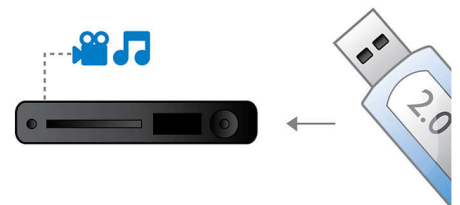

Универсалната серийна шина или USB е стандарт за протокол за свързване на компютри, периферия и потребителска електроника. Устройствата с високоскоростен USB имат скорост на пренос на данни до 480 Mbps - срещу скромните 12 Mbps на тези с първоначалния USB интерфейс. С връзката с високоскоростен USB 2.0 всичко, което трябва да направите, е да включите USB устройството, да изберете филма, музиката или снимките и да ги гледате и слушате.