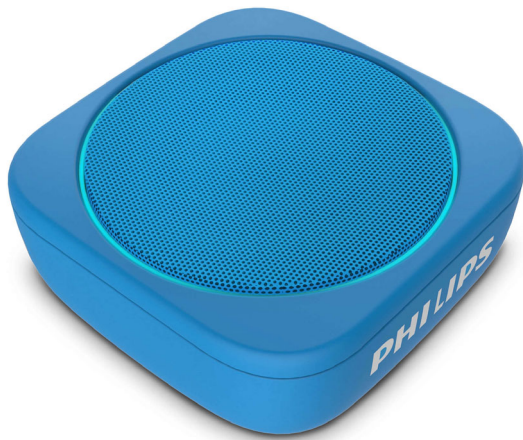

Philips
无线便携式音箱

蓝牙
蓝色

BT150A

泳池派对，淋浴派对，您的派对

随时随地畅享欢乐。这款防水蓝牙音箱将浑厚的低音封装于小巧的机体内，使您尽享强劲音效。提供 8 小时播放时间并具有音频输入功能。从泳池到淋浴室，利用这款音箱打造您的个性化聚会。

绽放音乐。随时随地。

- 音箱上的按钮可控制播放和音量 / 跳过曲目
- 可分离式精致编织便携带
- 将其挂在包上或自行车上。9.5 x 9.5 x 3.8 厘米
- 音箱网罩周围配有 LED 灯。可亮起蓝色 / 随机色彩

音乐或通话

- Audio-in 插孔。几乎可连接任何音源
- 内置麦克风。通过音箱接听电话
- 长达 10 米的无线范围

澎湃动听。在泳池中。在淋浴时。

- 1.5 英寸全频扬声器。无源辐射器可增强低音
- 8 小时播放时间。USB 充电。随附微型 USB 线缆
- 抗削顶失真功能。大声播放音乐无失真
- 长达 30 分钟的 1 米防水。IPX7 级防水

PHILIPS

规格

声音

- 输出功率 (RMS): 4 瓦
- 声音系统: 单声道

设计和外观

- 颜色: 蓝色

连接

- 蓝牙版本: 4.2
- 蓝牙模式: A2DP, AVRCP, HFP
- 蓝牙范围: 直线距离, 10 米或 30 英尺
- 音频输入 (3.5 毫米)

便利性

- 显示屏类型: LED 显示屏 (多色)
- 防水: IPX7

兼容性

- 其他蓝牙设备
- 可用于: iOS 10.2 或以上版本, 蓝牙 4.2 或以下版本

产品亮点

防水, 随时就绪

在池畔、湖畔、淋浴时使用。这款 IPX7 级防水音箱可漂浮于水面, 可浸入深达 1 米的水中长达 30 分钟。

8 小时播放时间。USB 充电。

充满电的电池可提供 8 小时播放时间。充电约需 3 小时, 可通过随附的微型 USB 线缆轻松充电。

轻松控制音乐

通过音箱侧面的按钮控制音乐。按下按钮即可播放, 按两下音量增大 / 减小按钮可跳过曲目。音箱网罩具有 LED 灯, 可呈蓝色持续亮起或以随机色彩闪烁。