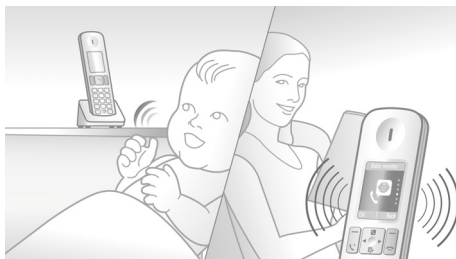

Intercomunicador para bebé

Receba um alerta quando o seu bebé precisar de si. Basta colocar o telefone DECT no quarto do bebé e receberá um alerta na sua base ou noutro telefone DECT (isto é, noutro número da rede fixa) ou telemóvel (quando não estiver dentro de casa) quando o bebé começar a chorar.