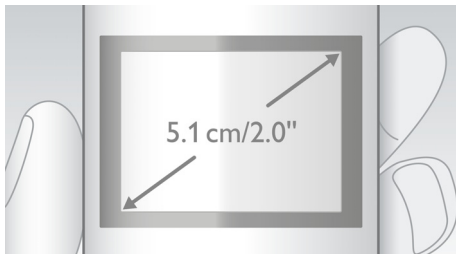

Visor TFT a cores de 5,1 cm (2")

Visor TFT a cores de alto contraste de 5,1 cm (2")

Intercomunicador para bebé

Receba um alerta quando o seu bebé precisar de si. Basta colocar o telefone DECT no quarto do bebé e receberá um alerta na sua base ou noutro telefone DECT (isto é, noutro número da rede fixa) ou telemóvel (quando não estiver dentro de casa) quando o bebé começar a chorar.