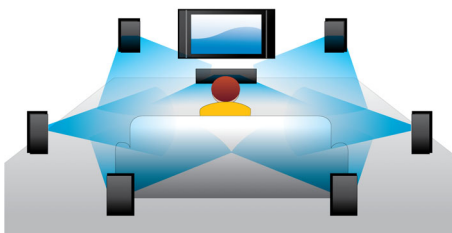

### Riproduzione 3D Blu-ray

La tecnologia Full HD 3D offre il senso della profondità per un'esperienza cinematografica a casa migliore e più realistica. Le immagini separate per l'occhio sinistro e destro vengono registrate in qualità Full HD 1920 x 1080 e riprodotte in modo alternato a velocità elevata. Guardando queste immagini con occhiali speciali che aprono e chiudono la lente sinistra e destra in sincronia con le immagini che si alternano, l'esperienza Full HD 3D è garantita.

### Dolby TrueHD e DTS-HD MA

Le opzioni DTS-HD Master Audio e Dolby TrueHD offrono 7.1 canali di audio insuperabile tramite dischi Blu-ray. L'audio che viene riprodotto è praticamente identico a quello di uno studio di registrazione, quindi puoi ascoltare l'essenza del suono così come è stato creato all'origine. Le opzioni DTS-HD Master Audio e Dolby TrueHD completano la tua esperienza di intrattenimento ad alta definizione.

### Conversione istantanea da 2D a 3D

Scopri l'emozione del 3D a casa tua utilizzando la tua raccolta di film 2D. La conversione istantanea in 3D usa la tecnologia digitale più avanzata per analizzare il contenuto dei video 2D e distinguere gli oggetti in primo piano da quelli nello sfondo, generando, in questo modo, una mappa di profondità che converte i normali formati video 2D in 3D entusiasmanti. Insieme al tuo TV 3D compatibile, ora sei pronto a provare il full HD 3D