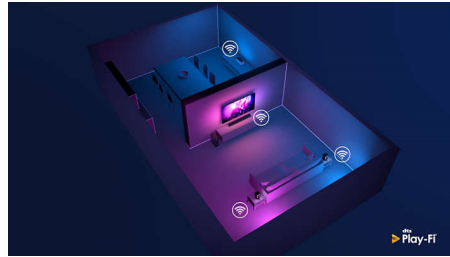

### Play-Fi. Do více místností a další funkce

Díky snadné kompatibilitě s technologií Play-Fi se tento soundbar stane hvězdou vaší sestavy pro více místností. Můžete synchronizovat reproduktory kompatibilní s technologií Play-Fi a ozvučit několik místností, nebo dokonce vytvořit skutečně prostorový zvukový systém – to vše prostřednictvím aplikace Philips Sound nebo aplikace Play-Fi.