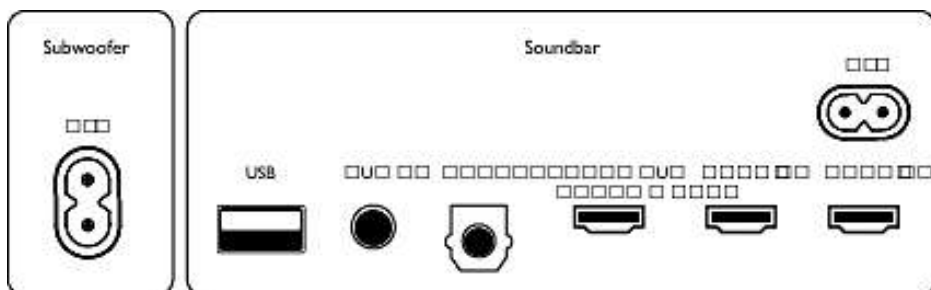

Vnější obal

- Délka: 119 cm
- Počet spotřebitelských balení: 2
- Šířka: 69,5 cm
- Hrubá hmotnost: 32,4 kg
- Výška: 29,5 cm
- GTIN: 1 48 95229 11201 5
- Čistá hmotnost: 24,2 kg
- Hmotnost obalu: 8,2 kg

Pohodlí

- Dálkový ovladač
- Noční režim: Ne

Kompatibilita

- Ovládání přes aplikaci ze smartphonu / tabletu

Napájení

- Hlavní jednotka napájecího zdroje: 100–240 V stř., 50/60 Hz
- Napájení subwooferu: 100–240 V stř., 50/60 Hz
- Spotřeba subwooferu v pohotovostním režimu: $\leq 0,5\text{ W}$
- Spotřeba hlavní jednotky v pohotovostním režimu: $\leq 0,5\text{ W}$
- Automatický pohotovostní režim

Rozměry balení

- Výška: 26,5 cm
- Typ balení: Krabice
- Typ umístění poličky: Pokládání
- Šířka: 117 cm
- Hloubka: 54 cm
- Počet zahrnutých výrobků: 1
- EAN: 48 95229 11201 8
- Hrubá hmotnost: 15,2 kg
- Čistá hmotnost: 12,1 kg
- Hmotnost obalu: 3,1 kg

Příslušenství

- Dodávané příslušenství: Dálkový ovladač, 1 x baterie CR2025, Napájecí kabel, Držák pro montáž na stěnu, Stručný návod k rychlému použití, Mezinárodní záruční list

Design

- Barva: Tmavě šedá
- Možnost montáže na stěnu

Rozměry

- Hlavní jednotka (Š x V x H): 1120 x 64 x 113 mm
- Hmotnost hlavní jednotky: 3,7 kg
- Subwoofer (Š x V x H): 230 x 400 x 407 mm
- Hmotnost subwooferu: 8,2 kg

Videaí

- Průchod signálu 3D
- Vylepšení videa: Přenos videa v rozlišení 4K, Dolby Vision, HDR10, HDR10+, HLG

Datum vydání 2024-04-12

Verze: 7.1.2

EAN: 48 95229 11201 8

© 2024 Koninklijke Philips N.V.
Všechna práva vyhrazena.

Údaje mohou být změněny bez předchozího varování.
Ochranné známky jsou majetkem Koninklijke Philips N.V. nebo jejich příslušných vlastníků.

www.philips.com