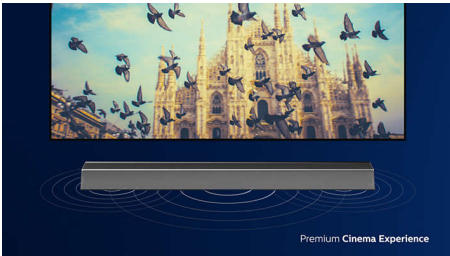

Soundbar 3.1.2 s bezdrátovým subwooferem

Max. 600 W. Bezdrátový subwoofer Dolby Atmos®, Kompatibilní s technologií DTS Play-Fi, Připojení k hlasovým asistentům

Přednosti

Chytrý reproduktor Soundbar. Impozantní zvuk

Tento soundbar přinese 360 W čistého výkonu všemu, na co se díváte, i každé vaší oblíbené skladbě. 3.1.2 kanály naplní každou místnost kouzelnou hudbou, dunivými efekty a naprosto čistými dialogy. Bezdrátový subwoofer umocní každý výbuch a každý rytmus.