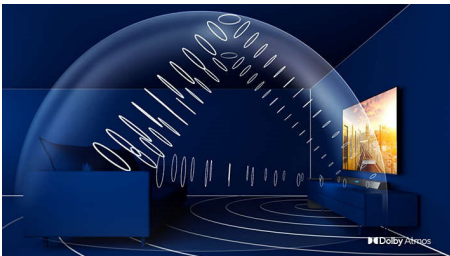

Dolby Atmos

Více napětí, ať už se díváte na cokoli. Reproduktry tohoto soundbaru mířící nahoru poskytují plnohodnotný zážitek ze zvuku Dolby Atmos. Vaše oblíbené filmy a pořady budou znít úchvatně realisticky a zvuk bude proudit nad vámi i kolem vás.