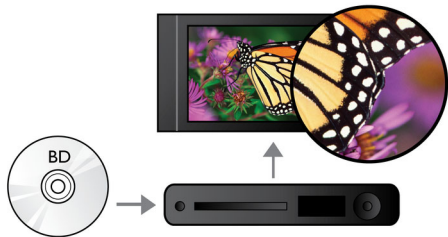

产品亮点

播放蓝光光盘

蓝光光盘能够传输高清数据，以及 1920 x 1080 分辨率的全高清画面。细节跃然屏上，画面栩栩如生，移动影像更加流畅，图像变得如水晶般清澈。蓝光还能够提供无压缩的环绕声，从而可带给您身临其境的超真实音响体验。此外，由于蓝光光盘的高存储容量，它还可以内置一系列的互动功能。播放期间无缝导航以及弹出菜单等其它新颖的功能将家庭娱乐带入了全新的境界。