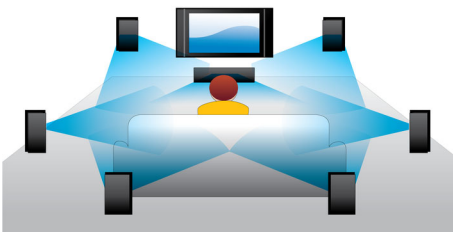

Dolby TrueHD 和 DTS HDMA 技术

DTS-HD Master Audio 和 Dolby TrueHD 可从蓝光光盘提供最优质的 7.1 声道环绕声音效。所再现的音效可与剧场的音效相媲美，完全展现原声音乐的饱满和细腻。DTS-HD Master Audio 和 Dolby TrueHD 让您的高清娱乐体验趋于完美。

RealMedia 视频

支持 RealMedia Video，可播放电脑上的影片