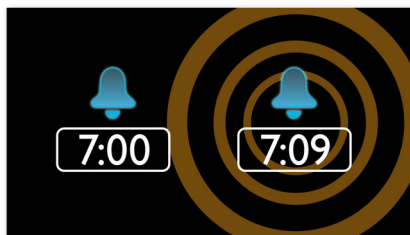

Повторение на сигнала за събуждане

За да се пребори с успиването, радиочасовникът Philips има функция за подремване. Ако алармата се включи, но искате да поспите още малко, натиснете веднъж бутона за повторение на алармата и продължете да спите. След девет минути алармата ще се включи отново. Можете да продължите да натискате бутона за повторение на алармата на всеки девет минути, докато я изключите окончателно.