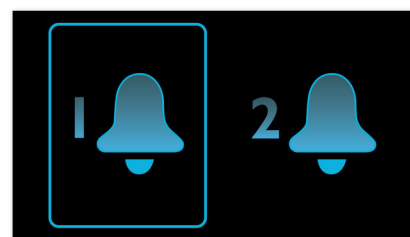

Повторение на сигнала за събуждане

За да се пребори с успиването, радиочасовникът Philips има функция за подремване. Ако алармата се включи, но искате да поспите още малко, натиснете веднъж бутона за повторение на алармата и продължете да спите. След девет минути алармата ще се включи отново. Можете да продължите да натискате бутона за повторение на алармата на всеки девет минути, докато я изключите окончателно.

Лесна настройка на часа/будилника

Лесна настройка на часа/будилника

Двоен будилник

Аудио системата Philips позволява задаване на две аларми. Задайте един час за вашето събуждане и друг – за събуждане на човека до вас.