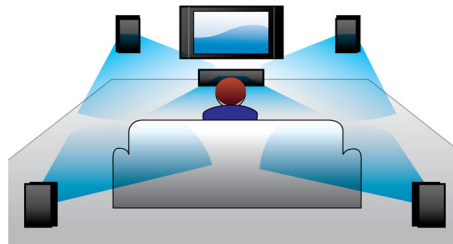

Finition haute qualité avec matériaux nobles

- Boîtier aluminium qui reflète la qualité du design

PHILIPS

Points forts

ClariSound

ClariSound donne un nouveau souffle à vos musiques préférées en vous offrant un son riche et précis, alliant profondeur et caractère. Le tweeter surélevé est l'assurance d'un son d'une clarté exceptionnelle, tandis que le caisson de basses en fibre de verre, d'une efficacité remarquable, vous fait profiter d'une plage sonore étendue pour imprégner n'importe quelle pièce de votre musique. En outre, la technologie innovante de port de basses de Philips permet de combiner ce son pur à des basses profondes et claires. Sans oublier le dôme souple qui vous assure une reproduction des voix et des instruments fidèle à la réalité pour apprécier pleinement chaque nuance, dynamique ou émotive, de l'œuvre originale.

Connecteur plaqué or

Le connecteur plaqué or du haut-parleur garantit une meilleure transmission du signal

sonore, en comparaison avec les connexions click-fit traditionnelles. Il minimise également la perte du signal électrique entre l'amplificateur et le boîtier du haut-parleur, ce qui offre une reproduction sonore aussi proche que possible de la réalité.

Dolby Digital

Dolby Digital, la principale norme audio numérique multicanal, exploite la façon dont l'oreille humaine traite les sons et offre ainsi un son Surround d'une qualité exceptionnelle, enrichi de repères spatiaux d'un grand réalisme.

Le balayage progressif (« p » de « 1080p ») élimine la structure de ligne des téléviseurs pour des images précises. En outre, la technologie HDMI permet une connexion directe qui prend en charge des vidéos HD numériques non compressées ainsi que de l'audio numérique multicanal (sans conversion analogique) pour une qualité de son et d'image parfaite, sans irrégularité.