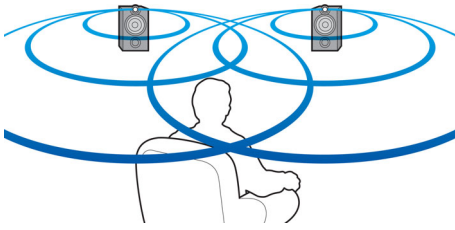

Points forts

ClariSound

ClariSound donne un nouveau souffle à vos musiques préférées en vous offrant un son riche et précis, alliant profondeur et caractère. Le tweeter surélevé est l'assurance d'un son d'une clarté exceptionnelle, tandis que le caisson de basses en fibre de verre, d'une efficacité remarquable, vous fait profiter d'une plage sonore étendue pour imprégner n'importe quelle pièce de votre musique. En outre, la technologie innovante de port de basses de Philips permet de combiner ce son pur à des basses profondes et claires. Sans oublier le dôme souple qui vous assure une reproduction des voix et des instruments fidèle à la réalité pour apprécier pleinement chaque nuance, dynamique ou émotive, de l'œuvre originale.