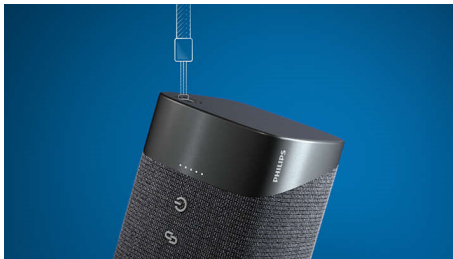

Philips
Altoparlante wireless

Bluetooth®

Potenza in uscita di 30 W
20 ore di riproduzione
Funzione power-bank integrata

TAS7505

Musica straordinaria

Riproduci ciò che ami con l'altoparlante Bluetooth dal look adatto a qualsiasi ambiente. Avrai 20 ore di riproduzione e un suono ricco con bassi avvolgenti. È disponibile una funzione power bank per ricaricare i telefoni, mentre il tessuto in misto lana dell'altoparlante aggiunge un tocco di stile.

Design elegante dalla texture piacevole al tatto

- Forma e funzionalità in perfetta armonia
- Pulsanti in rilievo per volume, associazione in modalità stereo e altro ancora
- Funzione power-bank. Carica il cellulare tramite la porta USB-A
- Rivestimento per altoparlanti Kvadrat. Progettato per sprigionare il suono

PHILIPS

Altoparlante wireless

Bluetooth® Potenza in uscita di 30 W, 20 ore di riproduzione, Funzione power-bank integrata

TAS7505/00

In evidenza

Forma e funzionalità in armonia

Dall'allenamento mattutino alla cena in terrazza, questo altoparlante Bluetooth ti consente di ascoltare la musica con stile. I pulsanti in rilievo consentono di controllare la riproduzione, l'associazione in modalità stereo, il Bluetooth e molto altro ancora. Il foro per cordino dell'altoparlante è pratico se si desidera utilizzare una cinghia da trasporto.

Rivestimento per altoparlanti Kvadrat

Questo altoparlante è dotato di uno speciale rivestimento in tessuto premium per altoparlanti creato da Kvadrat, produttori di prima qualità. Questo fantastico materiale in misto lana è acusticamente trasparente, consentendo al suono di diffondersi facilmente in tutta la stanza.