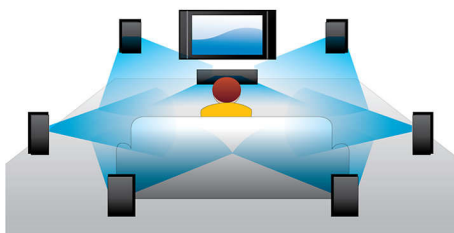

Dolby TrueHD и DTS-HD MA

Аудиоформаты высокого разрешения DTS-HD Master Audio и Dolby TrueHD обеспечивают 7.1 каналов высококачественного звука на диске Blu-ray. Качество воспроизводимого звука поистине неотлично от студийного, вы сможете услышать именно то, что создатели записи хотели до вас донести. Аудиоформаты высокой четкости DTS-HD и Dolby TrueHD обеспечат максимум впечатлений от систем домашнего развлечения.