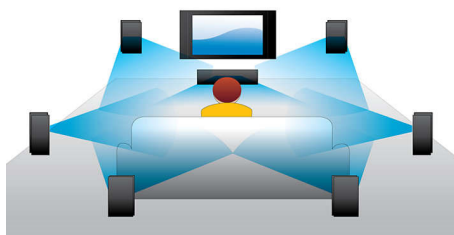

Услышать больше

- 7.1-канальная система объемного звука создает впечатления, как при кинопросмотре
- Dolby TrueHD и DTS-HD MA для 7.1-канальной системы объемного звука HD

Увидеть больше

- Воспроизведение Blu-ray 3D для эффекта HD 3D у вас дома
- Функция CinemaPerfect HD для более четкого воспроизведения видео
- Мгновенное преобразование 2D в 3D для полного погружения в изображение
- SimplyShare для беспроводного подключения и передачи любого медиаконтента

PHILIPS

Основные особенности

Воспроизведение Blu-ray 3D

Во время просмотра Full HD 3D создает иллюзию объемной картинке для более реалистичного восприятия фильмов. Изображения записываются с разрешением 1920 x 1080 пикселей отдельно для правого и левого глаза и поочередно воспроизводятся на экране с высокой скоростью. Специальные очки, линзы которых открываются и закрываются в соответствии со сменяющимися на экране изображениями, создают эффект трехмерного изображения.

7.1-канальный объемный звук

Оцените превосходное качество звука любого типа медиаданных. При просмотре фильма можно включить 7.1-канальную систему объемного звука, чтобы погрузиться в действие. При прослушивании музыки (когда в объемном звуке нет необходимости) автоматически включается 2.1-канальная стереосистема, обеспечивающая оптимальное звучание. Всегда можно выбрать один из многочисленных предустановленных режимов воспроизведения звука на вашем проигрывателе Blu-ray и (или) DVD-плеере: естественное стереозвучание, 7-канальный стереозвук или 7.1-канальный объемный звук Dolby TrueHD и DTS Master Audio для качественной передачи аудио высокой четкости.

Мгновенное преобразование 2D в 3D

Наслаждайтесь просмотром своей коллекции 2D-фильмов в 3D-формате, не выходя из дома. Для преобразования в 3D используется самая современная цифровая технология анализа 2D-видео, отделяющая объекты переднего плана от фонового изображения. Эти данные формируют карту глубины, которая конвертирует видеоформаты 2D в потрясающее 3D-