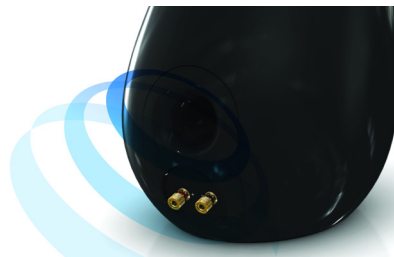

SoundCurve

De zorgvuldig ontworpen gewelfde achterzijde van deze Philips docking-luidspreker creëert een zeer effectieve akoestische structuur voor geluidsweggeve. De ronding maakt de luidsprekerkast sterker, vermindert de interne resonantie en elimineert geluidstrillingen en -vervorming. U geniet van prachtig kristalhelder geluid uit schitterende luidsprekers.

Bas-reflexontwerp

Het bas-reflexsysteem maakt gebruik van een baspijp die is afgestemd op het akoestische volume van de luidsprekerkast en zorgt voor diepe basgeluiden in een compacte behuizing. De baspijp is zorgvuldig ontworpen voor een goede luchtstroom en voor een diepe en krachtige bas, zelfs bij luide volumes, waarbij luchturbulentie die vervorming kan veroorzaken, wordt geminimaliseerd.