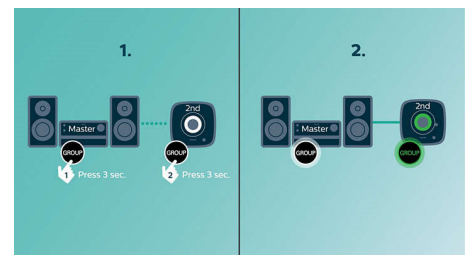

Установка izzylink™ одним касанием

Установка без роутера, пароля и приложений. Просто удерживайте кнопку GROUP на обеих АС при первоначальной настройке. Повторите действие для добавления третьей, четвертой и пятой АС. При каждом долгом нажатии кнопки Group добавляется новая АС — теперь слушать музыку разных комнатах очень просто! По завершении сеть izzylink™ сохранит все данные, даже если АС будет отключена от сети.