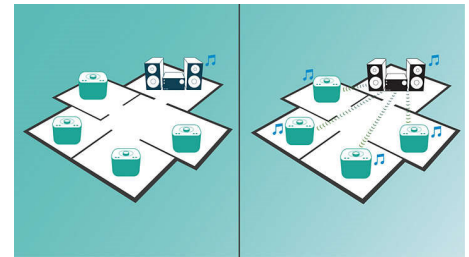

Прямое подключение USB для воспроизведения MP3

Благодаря универсальной возможности переноса файлов так просто получить доступ к музыкальным файлам через прямой порт USB.

Цифровое управление звуком

Функция Digital Sound Control (Цифровое Управление Звуком) позволяет выбрать один из предварительно настроенных режимов: "сбалансированный", "чистый", "мощный", "теплый" и "яркий" для оптимизации звучания под конкретные жанры музыки. Каждый режим использует графическую технологию выравнивания звука для автоматической настройки звукового баланса и подчеркивания звуковых частот, наиболее важных в выбранном жанре музыки. Эта функция позволяет слушать музыку в наилучшем звучании благодаря настройке звукового баланса в соответствии с конкретным музыкальным жанром.

izzylink™

Беспроводная технология izzylink™ использует стандарт IEEE 802.11n для объединения нескольких АС и создания беспроводной сети, к которой можно подключить до пяти систем без использования роутера, пароля Wi-Fi или мобильного приложения на смартфоне. Вы сможете наслаждаться музыкой одновременно в разных комнатах, добавив АС izzy в сеть. Простым нажатием кнопки выбирайте для каждой АС режим индивидуального воспроизведения или режим группы для прослушивания музыки сразу в нескольких комнатах.

Установка izzylink™ одним касанием

Установка без роутера, пароля и приложений. Просто удерживайте кнопку GROUP на обеих АС при первоначальной настройке. Повторите действие для добавления третьей, четвертой и пятой АС. При каждом долгом нажатии кнопки Group добавляется новая АС — теперь слушать музыку разных комнатах очень просто! По завершении сеть izzylink™ сохранит все данные, даже если АС будет отключена от сети.