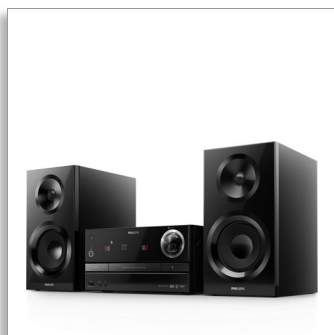

Philips
Беспроводная
акустическая мультирум-
система

CD, MP3-CD, USB, FM

Bluetooth®
с MULTIPAIR

BM60B

Воспроизведение музыки в разных комнатах одним нажатием

Музыкальная система Philips izzy позволяет воспроизводить музыку через Bluetooth, CD/USB и FM. Воспроизведение музыки со смартфона, CD/USB или радиостанций можно включить одновременно на любых AC izzy в любой комнате. Простая настройка без использования роутера, пароля и приложений.